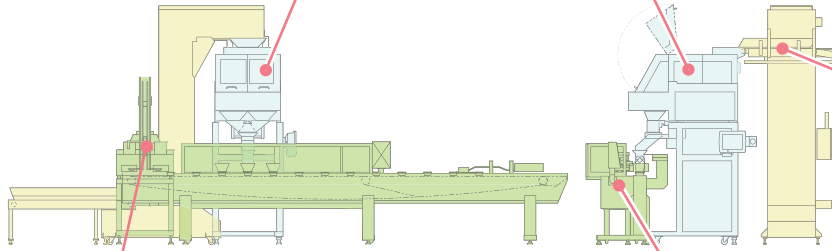

ミニトマト専用システム

CCW-R-106PL+トレー充填機

デリケートなミニトマトの供給・計量・トレー充填までを
優しくスピーディに完全自動化!!

装置の特徴

組合せ計量機

- 直線タイプの供給トラフを採用し商品を傷つけることなくスムーズに供給
- プールホッパから排出口まで落差をおさえ緩やかな角度で搬送
- 1ヘッド2計量ホッパで組合せデータを減らすことなくコンパクトボディで高能力・高精度を実現
- 各機構内部に保護材を使用し商品を傷つけることなくトレー容器へ排出

- シンプル設計・全面フルオープンで清掃・メンテナンス性が向上

供給コンベヤ

- ベルトコンベヤによる搬送で商品を傷めず計量機へやさしく供給

トレー供給機

- トレー容器を1枚ずつ確実に送り効率の良い作業が可能

トレー充填機

- 商品を傷つけることなくトレー容器に排出
- こぼれや片寄りもなく確実にトレー容器に充填
- 計量機との連動性に優れた高性能充填機ロータリー方式で安全充填

標準仕様

型式	CCW-R-106PL
秤量	500g (400g / ヘッド)
最小表示	0.1g
計量範囲	3g~500g
計量容積	最大800cc
計量能力	40回 / 分
計量精度 (x)	0.5g~1.0g
保護構造	IP50 (国際規格) に準ずる
表示部	カラー液晶
予約機能	200種類
電源	単相 AC200V±10% 2.1A 400W 50/60Hz

※被計量物の形状・条件などにより異なります。