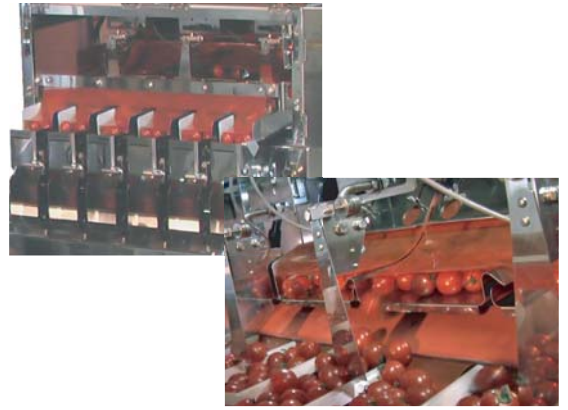

ミニトマト専用システム

CCW-R-106PL+トレー充填機

デリケートなミニトマトの供給・計量・トレー充填までを
優しくスピーディに完全自動化!!

装置の特徴

組合せ計量機

- 直線タイプの供給トラフを採用し商品を傷つけることなくスムーズに供給
- プールホッパから排出口まで落差をおさえ緩やかな角度で搬送
- 1ヘッド2計量ホッパで組合せデータを減らすことなくコンパクトボディで高能力・高精度を実現
- 各機構内部に保護材を使用し商品を傷つけることなくトレー容器へ排出

- シンプル設計・全面フルオープンで清掃・メンテナンス性が向上

供給コンベヤ

- ベルトコンベヤによる搬送で商品を傷めず計量機へやさしく供給

トレー供給機

- トレー容器を1枚ずつ確実に送り効率の良い作業が可能

トレー充填機

- 商品を傷つけることなくトレー容器に排出
- こぼれや片寄りもなく確実にトレー容器に充填
- 計量機との連動性に優れた高性能充填機ロータリー方式で安全充填

標準仕様

型式	CCW-R-106PL
秤量	500g (400g / ヘッド)
最小表示	0.1g
計量範囲	3g~500g
計量容積	最大800cc
計量能力	40回 / 分
計量精度 (x)	0.5g~1.0g
保護構造	IP50 (国際規格) に準ずる
表示部	カラー液晶
予約機能	200種類
電源	単相 AC200V±10% 2.1A 400W 50/60Hz

※被計量物の形状・条件などにより異なります。