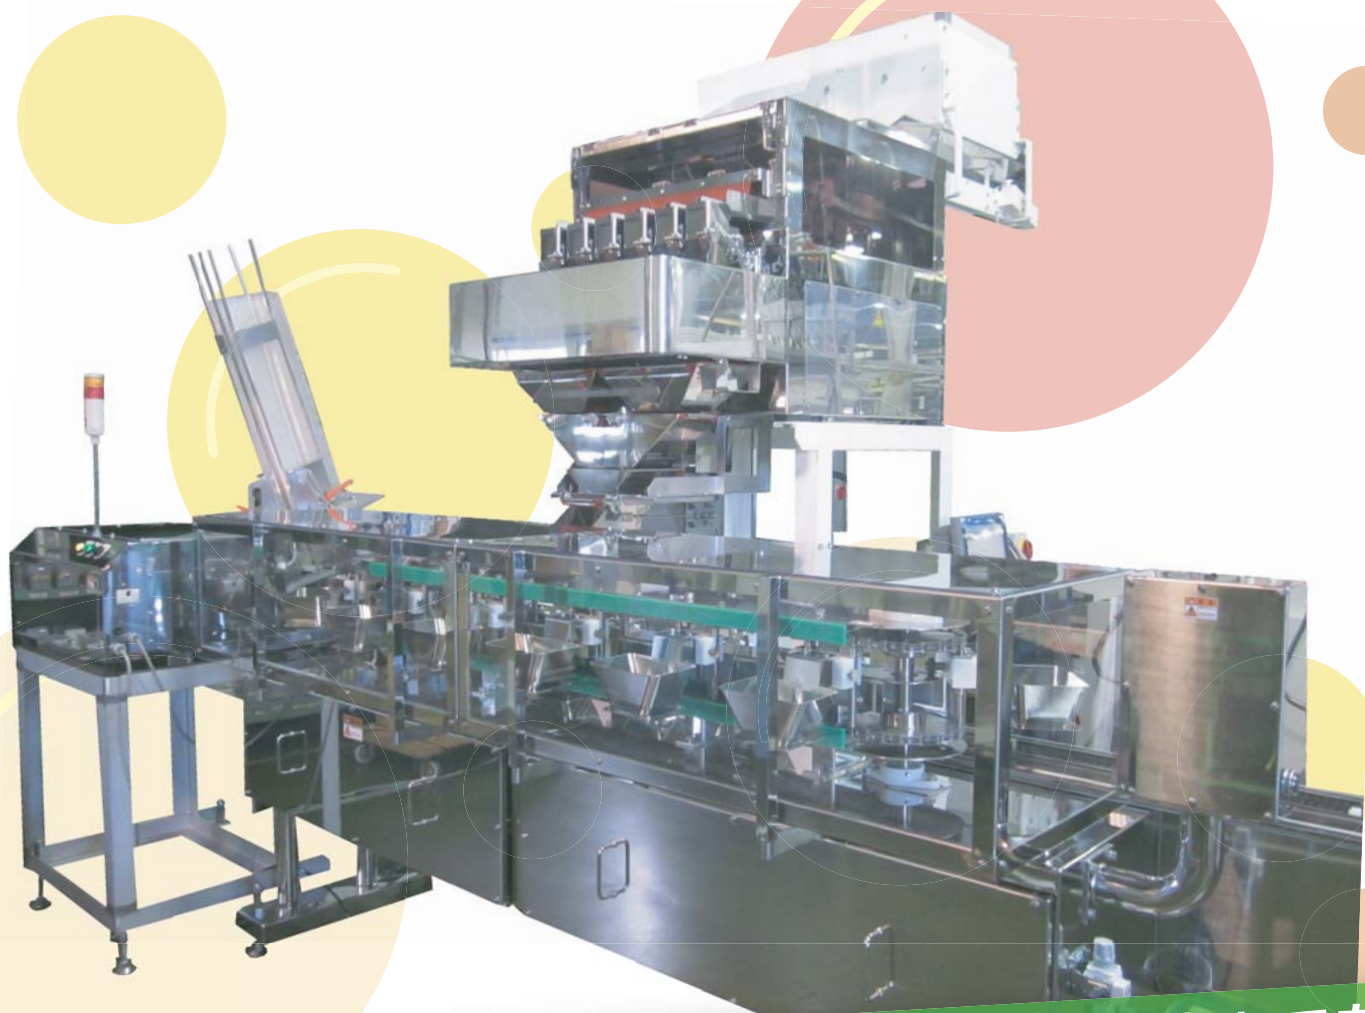

ミニトマト専用システム

CCW-R-106PL+トレー充填機

デリケートなミニトマトの供給・計量・トレー充填までを
優しくスピーディに完全自動化!!

装置の特徴

組合せ計量機

- 直線タイプの供給トラフを採用し商品を傷つけることなくスムーズに供給
- プールホッパから排出口まで落差をおさえ緩やかな角度で搬送
- 1ヘッド2計量ホッパで組合せデータを減らすことなくコンパクトボディで高能力・高精度を実現
- 各機構内部に保護材を使用し商品を傷つけることなくトレー容器へ排出

- シンプル設計・全面フルオープンで清掃・メンテナンス性が向上

供給コンベヤ

- ベルトコンベヤによる搬送で商品を傷めず計量機へやさしく供給

トレー供給機

- トレー容器を1枚ずつ確実に送り効率の良い作業が可能

トレー充填機

- 商品を傷つけることなくトレー容器に排出
- こぼれや片寄りもなく確実にトレー容器に充填
- 計量機との連動性に優れた高性能充填機ロータリー方式で安全充填

標準仕様

型式	CCW-R-106PL
秤量	500g (400g / ヘッド)
最小表示	0.1g
計量範囲	3g~500g
計量容積	最大800cc
計量能力	40回 / 分
計量精度 (x)	0.5g~1.0g
保護構造	IP50 (国際規格) に準ずる
表示部	カラー液晶
予約機能	200種類
電源	単相 AC200V±10% 2.1A 400W 50/60Hz

※被計量物の形状・条件などにより異なります。