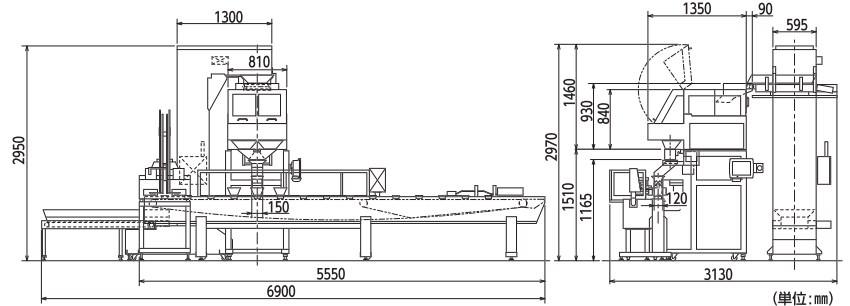

外観寸法

※トレー充填機運動の一例です

株式会社イシダ

※改良などのため、仕様・デザインは予告なく変更することがございますので、ご了承ください。

イシダは独自の充実したアフターサービス体制を確立。メンテナンスはもとより、ソフトの活用やシステム展開のご相談など、ユーザーの皆様のあらゆるご要望に、迅速、的確にお答えしています。

滋賀事業所	滋賀県栗東市下鉤959番地の1	〒520-3026	TEL. (077) 551-0190 (直)	東京支社	東京都板橋区板橋1丁目52番1号	〒173-0004	TEL. (03) 3962-4300 (直)
サービスセンター	滋賀: 滋賀県栗東市下鉤1722番地	〒520-3026	TEL. (077) 551-0181 (代)	大阪支店	大阪府吹田市江の木町26番20号	〒564-0053	TEL. (06) 6310-9282 (直)
	東京: 東京都板橋区板橋1丁目52番1号	〒173-0004	TEL. (03) 3962-6211 (直)	本社	京都府京都市左京区聖護院山王町44番地	〒606-8392	TEL. (075) 771-4141 (代)
東北営業所	TEL. (019) 646-8511 (代)	新潟営業所	TEL. (025) 241-0444 (代)	静岡営業所	TEL. (054) 262-7780 (代)	長野営業所	TEL. (026) 293-6633 (代)
北陸営業所	TEL. (076) 240-2661 (代)	広島営業所	TEL. (082) 831-2930 (代)	岡山営業所	TEL. (086) 255-1725 (代)	四国営業所	TEL. (087) 869-4444 (代)
松山営業所	TEL. (089) 915-2525 (代)	高知ビジネス	TEL. (088) 885-0930 (代)	販売店	釧路/札幌/仙台/宇都宮/豊橋/名古屋/神戸/姫路/福岡/熊本/宮崎/鹿児島/那覇		

取扱店