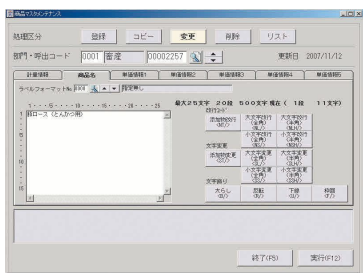

▲チェーンストア統一伝票 (ターンアラウンドI型)

多様化する市場ニーズへの対応。
ミスの防止や作業の効率アップをIffs-EVがサポートします。

Ishida Food Factory Solution-Easy Vender
食品加工業支援システム

特徴

●マスタ管理

■使用開始日をセッ
ておくことにより、
日次更新で自動的
にマスタを更新する
「予約商品マスタメ
ンテナンス」。
商品マスタの一括
改廃をスムーズに
運用。

予約商品マスタ計量情報画面▶

■大文字、小文字、太し、反転など
の文字装飾設定に対応。

商品マスタ商品名画面▶

■1アイテム5売価に対応。

原価は、原単価入力・売価に対す
る%入力など、取引先の条件に
合わせた運用が可能。

商品マスタ単価情報画面▶

■複数台の計量器やラベラーの各種マスター元管理を実現。

- 商品マスタ ●添加物マスタ ●産地マスタ ●保存温度マスタ ●保存方法マスタ
- コメントマスタ ●店舗マスタ ●トレーマスタ など