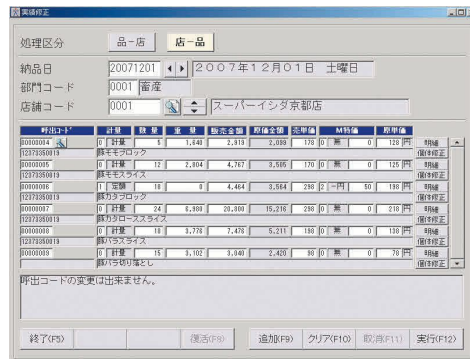

■全件または変更分、どのマスタを
送信するかなど選択が可能。

マスタ送信画面▶

■LAN (TCP/IP) 対応の計量器・ラベラーとの
接続により、ローコストにシステム構築が可能。

●生産実績管理

■生産実績データの
修正入力に対応。

実績修正画面▶

■店別、商品別の生産
実績データは、明細
の履歴まで確認が
可能。

実績修正明細画面▶
(写真は画面の一部拡大)