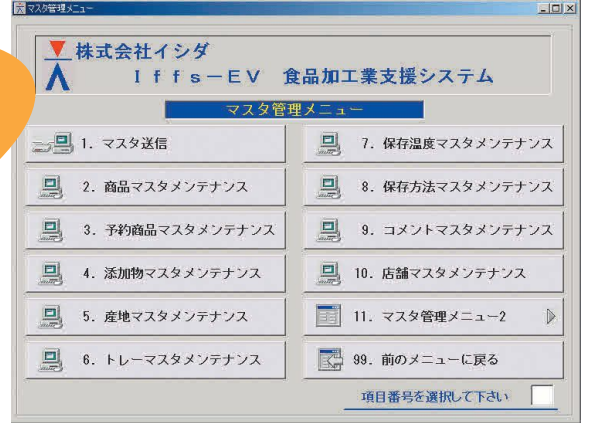

●納品伝票発行を効率アップ!
●食品加工現場の課題、「ミス」「ムダ」「ロス」を排除!

**計量器・ラベラーの
マスタ管理を実現!**
■計量器・ラベラーの各種マスタデータを一元管理。
■1アイテム5売価の管理が可能。

▲マスタ管理メニュー画面

**計量器・ラベラーの
生産実績管理を実現!**
■計量器・ラベラーの生産実績データを一元管理。
■店別単品集計の出力や、チェーンストア統一伝票の発行が可能。

店別実績一覧表 (2007/12/01 15:04:04)