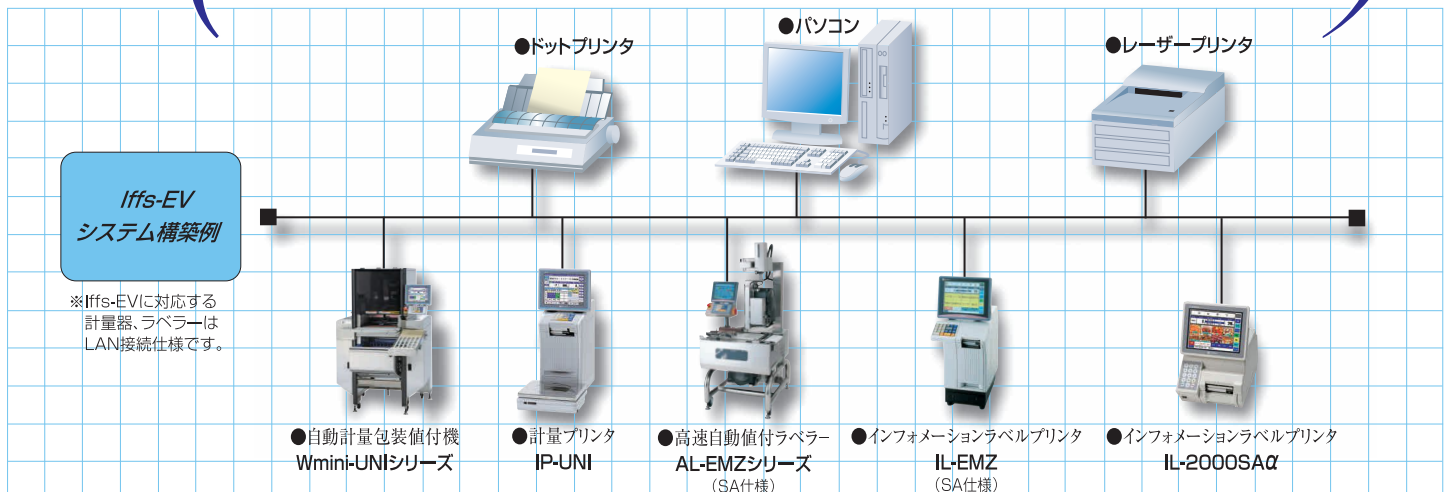

▲チェーンストア統一伝票 (ターンアラウンドI型)

多様化する市場ニーズへの対応。
ミスの防止や作業の効率アップをIffs-EVがサポートします。

Ishida Food Factory Solution-Easy Vender
食品加工業支援システム

特徴

●マスタ管理

■使用開始日をセッ
ておくことにより、
日次更新で自動的
にマスタを更新する
「予約商品マスタメ
ンテナンス」。
商品マスタの一括
改廃をスムーズに
運用。