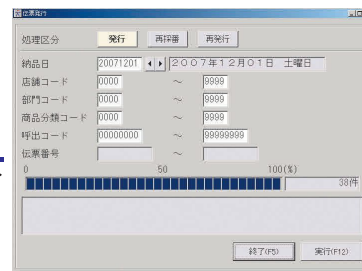

■チェーンストア統一伝票
(ターンアラウンドI型)の発行。

伝票発行画面▶