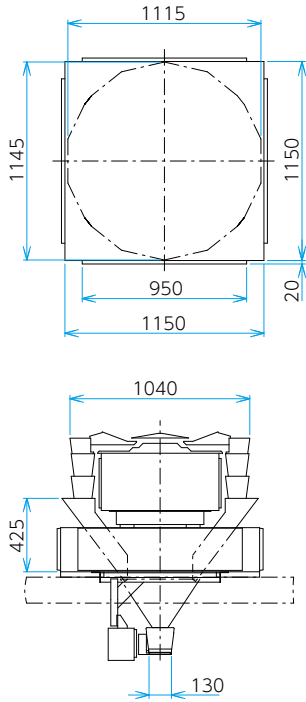

計量や検査データを収集し、保存して
トレーサビリティをサポート

生産ラインの機器稼働状態を監視し生産ラインの「見える化」を実現することで、生産時の課題分析をサポートします。組み合わせ計量機の操作履歴など生産の履歴管理を強化して、現場作業の効率化にもお役立ちします。

モデル

ウェットで粘着性のある食品の計量に最適

分散テーブル、放射トラフ、排出シュートの各部はステンレスエンボス仕様で食品の付着を軽減します。また、計量ホッパ部はセミオートタイプでも実績のある樹脂性スクレーパホッパタイプを採用。ウェットで粘着性のある食品を確実に、高精度に計量します。

かんたん自動設定で スマートに生産開始

5項目の情報入力だけで、生産開始時の適切な初期設定を行い、調整作業の負担を大幅に軽減します。

入力項目

- 1 商品の流れやすさ
- 2 商品の量
- 3 計量能力
- 4 目標質量値
- 5 上限質量値

外形寸法 (単位: mm)

■ CCW-RV-214W-1S/08-WP-SH

■ CCW-RV-214W-1S/15-WP-SH

標準仕様

型式	CCW-RV-2◆W-■/◇-WP-SH (◆=ヘッド数 ■=排出口数 ◇=ホッパ容積)			
	CCW-RV-214W-*/08-WP-SH	CCW-RV-214W-*/15-WP-SH	CCW-RV-220W-*/08-WP-SH	CCW-RV-220W-*/15-WP-SH
計量範囲*1	08: 20~500g / 20~1000g / 15: 15~500g / 45~1000g			
計量容積(MAX)*1	08: 1200cc 15: 2500cc			
計量能力(MAX)*2	70回/分	60回/分	35回/分×2	30回/分×2
計量精度*2*3	08: 1.0~2.0g 15: 1.0~3.0g			
ひょう量/1ヘッド*3	400g / 800g			
最小表示*3	0.1g / 0.2g			
ホッパ容積	08: 800cc 15: 1500cc			
表示部・操作方法	12.1インチ・カラー液晶タッチパネル			
予約数	200種類			
電源*4	単相 AC200~240V 830W 5.5A	単相 AC200~240V 890W 6.2A	単相 AC200~240V 1100W 6.8A	単相 AC200~240V 1200W 8.5A
エア消費量	110ℓ/分 (ANR) 0.02Mpa	170ℓ/分 (ANR) 0.5Mpa	110ℓ/分 (ANR) 0.02Mpa	200ℓ/分 (ANR) 0.5Mpa
外装材質	ステンレス			
保護構造*5	08: IP66相当 15: IP65相当			
使用環境	0~40℃			
	35~85%RH (結露なきこと)			
本体質量	約500kg	約450kg	約650kg	約600kg