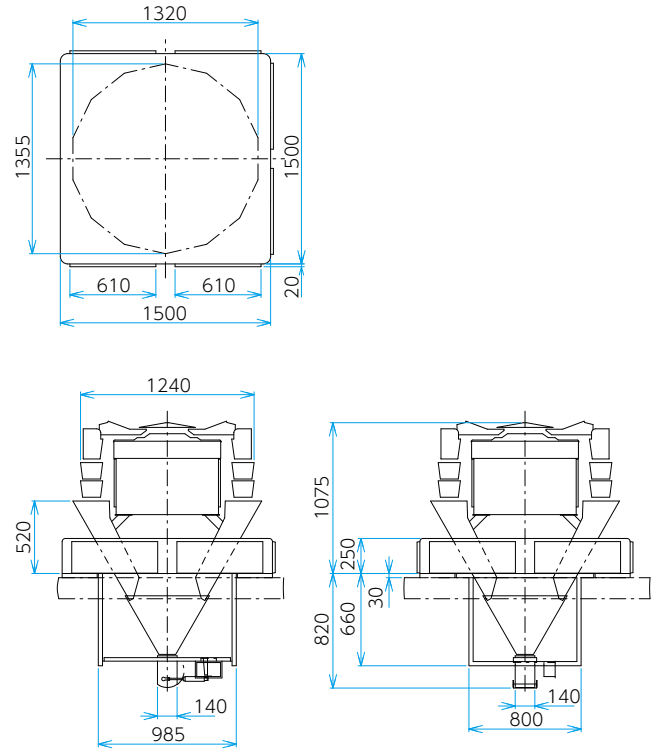

かんたん自動設定で スマートに生産開始

5項目の情報入力だけで、生産開始時の適切な初期設定を行い、調整作業の負担を大幅に軽減します。

入力項目

- 1 商品の流れやすさ
- 2 商品の量
- 3 計量能力
- 4 目標質量値
- 5 上限質量値

外形寸法 (単位: mm)

■ CCW-RV-214W-1S/08-WP-SH

■ CCW-RV-214W-1S/15-WP-SH

標準仕様

型式	CCW-RV-2◆W-■/◇-WP-SH (◆=ヘッド数 ■=排出口数 ◇=ホッパ容積)			
	CCW-RV-214W-*/08-WP-SH	CCW-RV-214W-*/15-WP-SH	CCW-RV-220W-*/08-WP-SH	CCW-RV-220W-*/15-WP-SH
計量範囲*1	08: 20~500g / 20~1000g / 15: 15~500g / 45~1000g			
計量容積(MAX)*1	08: 1200cc 15: 2500cc			
計量能力(MAX)*2	70回/分	60回/分	35回/分×2	30回/分×2
計量精度*2*3	08: 1.0~2.0g 15: 1.0~3.0g			
ひょう量/1ヘッド*3	400g / 800g			
最小表示*3	0.1g / 0.2g			
ホッパ容積	08: 800cc 15: 1500cc			
表示部・操作方法	12.1インチ・カラー液晶タッチパネル			
予約数	200種類			
電源*4	単相 AC200~240V 830W 5.5A	単相 AC200~240V 890W 6.2A	単相 AC200~240V 1100W 6.8A	単相 AC200~240V 1200W 8.5A
エア消費量	110ℓ/分 (ANR) 0.02Mpa	170ℓ/分 (ANR) 0.5Mpa	110ℓ/分 (ANR) 0.02Mpa	200ℓ/分 (ANR) 0.5Mpa
外装材質	ステンレス			
保護構造*5	08: IP66相当 15: IP65相当			
使用環境	0~40℃			
	35~85%RH (結露なきこと)			
本体質量	約500kg	約450kg	約650kg	約600kg