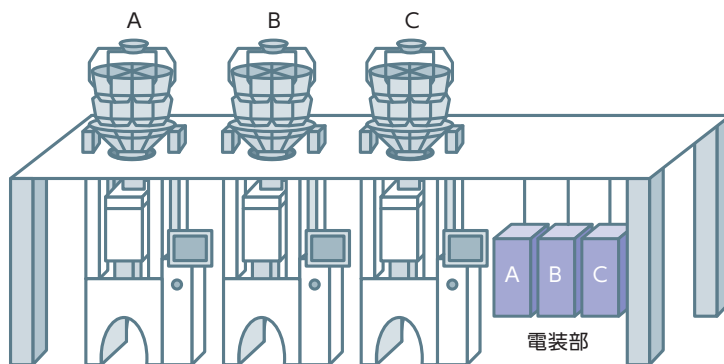

従来本体の下に設置する電装部を本体の横に設置し、排出シュート周辺をオープン化したシンプルな構造です。各部分へのアクセス性が向上し、清掃時間を短縮できます。

高い衛生性

CCW-RVシリーズがもつ高圧洗浄にも耐え得る剛性に加え、高衛生を追求しました。残留物を防ぐため水平面を極力減らし、各所に勾配をつけ、パイプ構造を採用しました。

勾配をつけたボディ

パイプ構造

レイアウトフリーの電装部

電装部は一体型と分離型を選択できるので、お客様の生産ラインに合わせたレイアウトが可能です。
分離型は電装部を本体から20Mまで離せるので、複数台の電装部をまとめて設置できます。

電装部一体型 **特許**

水勾配を有する底を蓋部分よりも突出させ防水性を向上させました。

電装部分離型 **オプション**

イメージ図

例えば、複数台の計量機を設置する場合、電装部を1ヶ所に集められ、メンテナンス効率がアップします。

オプション —より使いやすく—

投入シュート **特許**

ネジを使わずレバーを押し付けて固定。取り外しは工具不要のため、簡単に取り外すことができます。

攪拌分散

分散テーブル上のブレードが回転し、放射トラフへの均一な供給を補助します。分散しにくい葉物野菜などを安定して供給します。

分散カメラ

分散部の状況をカメラで撮影、リモコン画面に映し出すことができます。リアルタイムで確認することで、安定した商品供給をサポートします。

簡易着脱式タイミングホップ **特許**

取っ手を上に持ち上げるだけで簡単に取り外し可能です。レール付きタイプなら、商品排出位置から手前に引き出し、その後に横方向に取り外しが可能です。