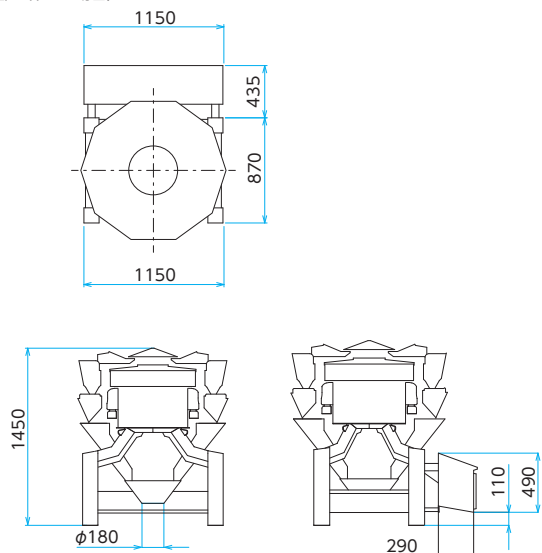

①手前に引く※

②上に持ち上げる

※イラストはレール式です。

標準仕様

型式	CCW-RV-210W-1S/20(30)-WP-OF		CCW-RV-214W-1S/20(30)-WP-OF	
秤量	500g(400g/ヘッド)	1000g(800g/ヘッド)	500g(400g/ヘッド)	1000g(800g/ヘッド)
最小表示	0.1g	0.2g	0.1g	0.2g
計量範囲*1	15g~500g	45g~1000g	15g~500g	45g~1000g
計量容積*1	20	最大3000cc	最大3000cc	
	30	最大4500cc	最大4500cc	
計量能力*1	20	最大70回 / 分	最大140回 / 分	
	30	最大65回 / 分	最大130回 / 分	
計量精度(%)*1	0.5g~1.0g	1.0g~2.0g	0.5g~1.0g	1.0g~2.0g
保護構造*2	IP66相当/IP67相当+高圧洗浄*3		IP66相当/IP67相当+高圧洗浄*3	
表示部	カラー液晶		カラー液晶	
予約機能	200種類		200種類	
本体質量	約500kg		約600kg	
電源	単相AC200V±10% 6.5A 0.7kW 50/60HZ		単相AC200V±10% 8.5A 0.8kW 50/60HZ	
エア-消費量(WPの場合)	110ℓ / 分(ANR) 0.01~0.02MPa		110ℓ / 分(ANR) 0.01~0.02MPa	

※1) 1回の計量範囲です。また、被計量物の形状・条件により異なります。

※2) 社内基準による

※3) 高圧洗浄に対する保護機能評価は製品出荷時のものです。経時変化は評価に含まれません。

外形寸法

(単位：mm)

■CCW-RV-210W

(電装部一体型の場合)

(電装部分離型の場合)