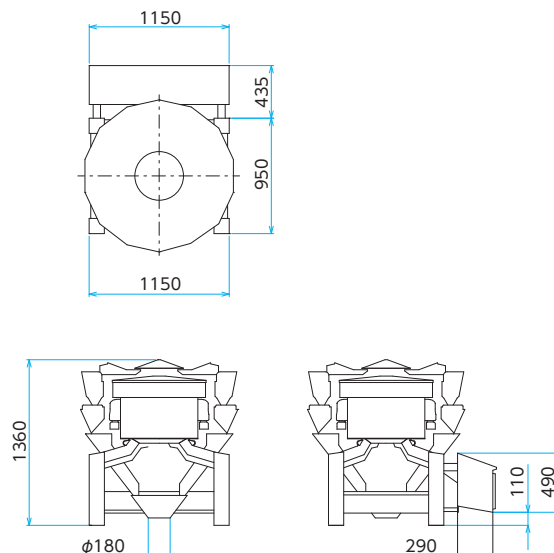

①手前に引く※

②上に持ち上げる

※イラストはレール式です。

標準仕様

型式	CCW-RV-210W-1S/20(30)-WP-OF		CCW-RV-214W-1S/20(30)-WP-OF	
秤量	500g(400g/ヘッド)	1000g(800g/ヘッド)	500g(400g/ヘッド)	1000g(800g/ヘッド)
最小表示	0.1g	0.2g	0.1g	0.2g
計量範囲*1	15g~500g	45g~1000g	15g~500g	45g~1000g
計量容積*1	20	最大3000cc	最大3000cc	
	30	最大4500cc	最大4500cc	
計量能力*1	20	最大70回 / 分	最大140回 / 分	
	30	最大65回 / 分	最大130回 / 分	
計量精度(%)*1	0.5g~1.0g	1.0g~2.0g	0.5g~1.0g	1.0g~2.0g
保護構造*2	IP66相当/IP67相当+高圧洗浄*3		IP66相当/IP67相当+高圧洗浄*3	
表示部	カラー液晶		カラー液晶	
予約機能	200種類		200種類	
本体質量	約500kg		約600kg	
電源	単相AC200V±10% 6.5A 0.7kW 50/60HZ		単相AC200V±10% 8.5A 0.8kW 50/60HZ	
エア-消費量(WPの場合)	110ℓ / 分(ANR) 0.01~0.02MPa		110ℓ / 分(ANR) 0.01~0.02MPa	

電装ボックス

※ケーブルの長さが5mを超える場合、
下図のリレーボックスがつかます。

リレーボックス

■CCW-RV-214W

※本カタログ記載の内容は2022年8月31日時点のものです。

※カタログに記載されている会社名および商品名は各社の商標または登録商標です。

※このカタログに記載されている商品写真は実際の色とは異なる場合がありますので予めご了承ください。

※このカタログに記載されている外観・仕様は改善のため予告なしに変更することがあります。