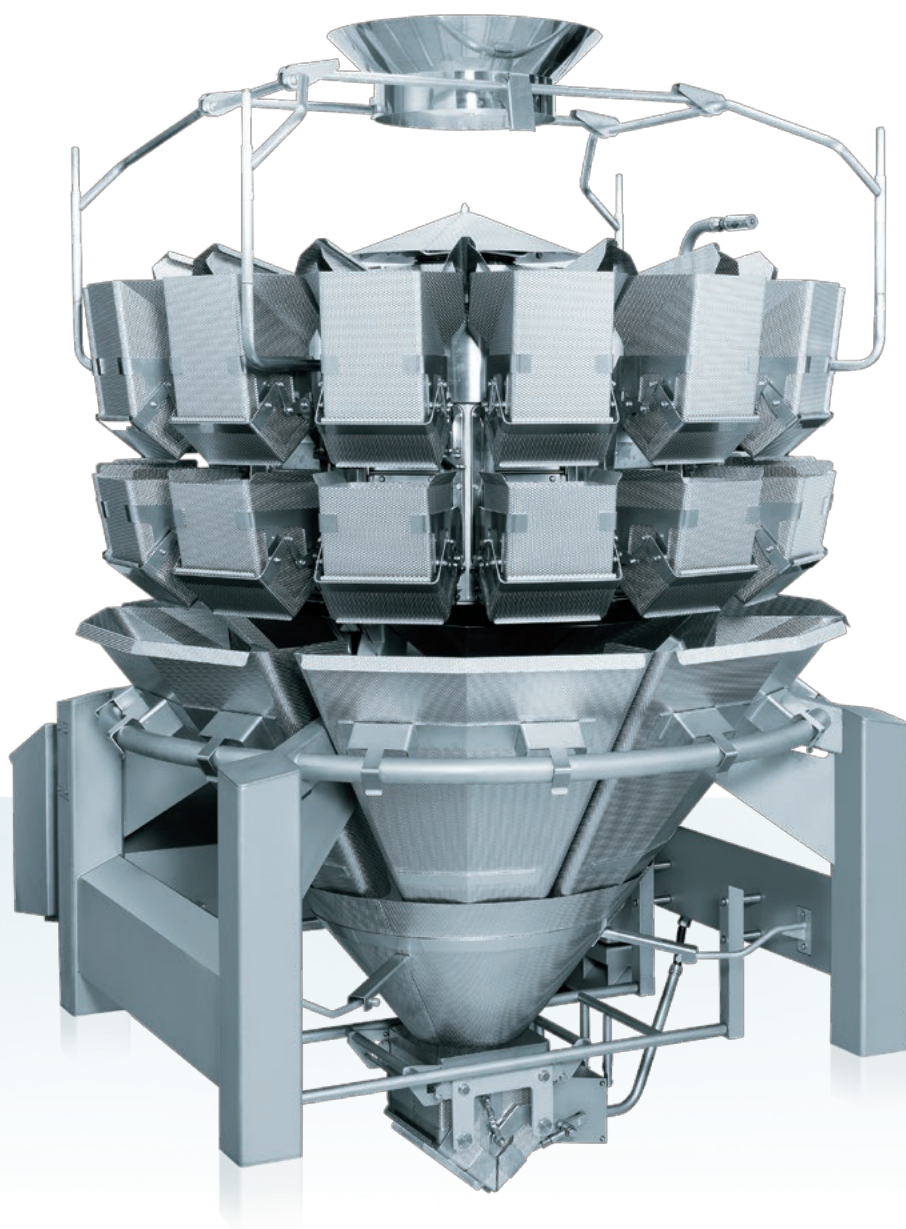

高速・高精度のCCW-RVシリーズにオープンフレームタイプが登場。

RVシリーズの使いやすさはそのままに、

衛生性、アクセス性、清掃性を追求した設計となっています。

より衛生性が求められる市場のニーズに応える一台です。

- オープン構造による、高い衛生性と清掃性を実現
- 水やほこりがたまりにくい勾配がついた本体構造
- 高圧洗浄に耐えられる高剛性ボディ
- チーズ・チキン・サラダ・フルーツなどに最適

オープン構造

従来本体の下に設置する電装部を本体の横に設置し、排出シュート周辺をオープン化したシンプルな構造です。各部分へのアクセス性が向上し、清掃時間を短縮できます。

高い衛生性

CCW-RVシリーズがもつ高圧洗浄にも耐え得る剛性に加え、高衛生を追求しました。残留物を防ぐため水平面を極力減らし、各所に勾配をつけ、パイプ構造を採用しました。

勾配をつけたボディ

パイプ構造

レイアウトフリーの電装部

電装部は一体型と分離型を選択できるので、お客様の生産ラインに合わせたレイアウトが可能です。
分離型は電装部を本体から20Mまで離せるので、複数台の電装部をまとめて設置できます。

電装部一体型 **特許**

水勾配を有する底を蓋部分よりも突出させ防水性を向上させました。

電装部分離型 **オプション**

イメージ図

例えば、複数台の計量機を設置する場合、電装部を1ヶ所に集められ、メンテナンス効率がアップします。

オプション —より使いやすく—

投入シュート **特許**

ネジを使わずレバーを押し付けて固定。取り外しは工具不要のため、簡単に取り外すことができます。

攪拌分散

分散テーブル上のブレードが回転し、放射トラフへの均一な供給を補助します。分散しにくい葉物野菜などを安定して供給します。

分散カメラ

分散部の状況をカメラで撮影、リモコン画面に映し出すことができます。リアルタイムで確認することで、安定した商品供給をサポートします。

簡易着脱式タイミングホップ **特許**

取っ手を上に持ち上げるだけで簡単に取り外し可能です。レール付きタイプなら、商品排出位置から手前に引き出し、その後に横方向に取り外しが可能です。