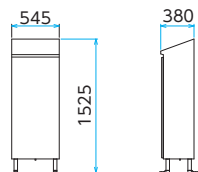

①手前に引く※

②上に持ち上げる

※イラストはレール式です。

標準仕様

型式	CCW-RV-210W-1S/20(30)-WP-OF		CCW-RV-214W-1S/20(30)-WP-OF	
秤量	500g(400g/ヘッド)	1000g(800g/ヘッド)	500g(400g/ヘッド)	1000g(800g/ヘッド)
最小表示	0.1g	0.2g	0.1g	0.2g
計量範囲*1	15g~500g	45g~1000g	15g~500g	45g~1000g
計量容積*1	20	最大3000cc	最大3000cc	
	30	最大4500cc	最大4500cc	
計量能力*1	20	最大70回 / 分	最大140回 / 分	
	30	最大65回 / 分	最大130回 / 分	
計量精度(%)*1	0.5g~1.0g	1.0g~2.0g	0.5g~1.0g	1.0g~2.0g
保護構造*2	IP66相当/IP67相当+高圧洗浄*3		IP66相当/IP67相当+高圧洗浄*3	
表示部	カラー液晶		カラー液晶	
予約機能	200種類		200種類	
本体質量	約500kg		約600kg	
電源	単相AC200V±10% 6.5A 0.7kW 50/60HZ		単相AC200V±10% 8.5A 0.8kW 50/60HZ	
エア-消費量(WPの場合)	110ℓ / 分(ANR) 0.01~0.02MPa		110ℓ / 分(ANR) 0.01~0.02MPa	

※1) 1回の計量範囲です。また、被計量物の形状・条件により異なります。

※2) 社内基準による

※3) 高圧洗浄に対する保護機能評価は製品出荷時のものです。経時変化は評価に含まれません。

外形寸法

(単位：mm)

■CCW-RV-210W

(電装部一体型の場合)

(電装部分離型の場合)

電装ボックス

※ケーブルの長さが5mを超える場合、
下図のリレーボックスがつかます。

リレーボックス

■CCW-RV-214W

※本カタログ記載の内容は2022年8月31日時点のものです。

※カタログに記載されている会社名および商品名は各社の商標または登録商標です。

※このカタログに記載されている商品写真は実際の色とは異なる場合がありますので予めご了承ください。

※このカタログに記載されている外観・仕様は改善のため予告なしに変更することがあります。