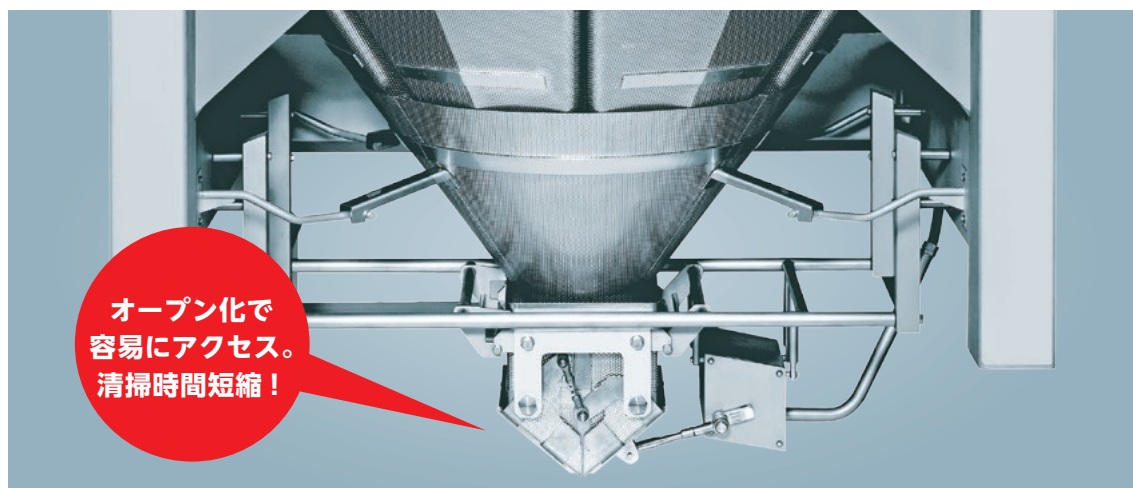

高速・高精度のCCW-RVシリーズにオープンフレームタイプが登場。

RVシリーズの使いやすさはそのままに、

衛生性、アクセス性、清掃性を追求した設計となっています。

より衛生性が求められる市場のニーズに応える一台です。

- オープン構造による、高い衛生性と清掃性を実現
- 水やほこりがたまりにくい勾配がついた本体構造
- 高圧洗浄に耐えられる高剛性ボディ
- チーズ・チキン・サラダ・フルーツなどに最適

オープン構造

従来本体の下に設置する電装部を本体の横に設置し、排出シュート周辺をオープン化したシンプルな構造です。各部分へのアクセス性が向上し、清掃時間を短縮できます。

高い衛生性

CCW-RVシリーズがもつ高圧洗浄にも耐え得る剛性に加え、高衛生を追求しました。残留物を防ぐため水平面を極力減らし、各所に勾配をつけ、パイプ構造を採用しました。

勾配をつけたボディ

パイプ構造

レイアウトフリーの電装部

電装部は一体型と分離型を選択できるので、お客様の生産ラインに合わせたレイアウトが可能です。
分離型は電装部を本体から20Mまで離せるので、複数台の電装部をまとめて設置できます。

電装部一体型 **特許**

水勾配を有する底を蓋部分よりも突出させ防水性を向上させました。

電装部分離型 **オプション**

イメージ図

例えば、複数台の計量機を設置する場合、電装部を1ヶ所に集められ、メンテナンス効率がアップします。

オプション —より使いやすく—

投入シュート **特許**

ネジを使わずレバーを押し付けて固定。取り外しは工具不要のため、簡単に取り外すことができます。

攪拌分散

分散テーブル上のブレードが回転し、放射トラフへの均一な供給を補助します。分散しにくい葉物野菜などを安定して供給します。

分散カメラ

分散部の状況をカメラで撮影、リモコン画面に映し出すことができます。リアルタイムで確認することで、安定した商品供給をサポートします。

簡易着脱式タイミングホップ **特許**

取っ手を上に持ち上げるだけで簡単に取り外し可能です。レール付きタイプなら、商品排出位置から手前に引き出し、その後に横方向に取り外しが可能です。