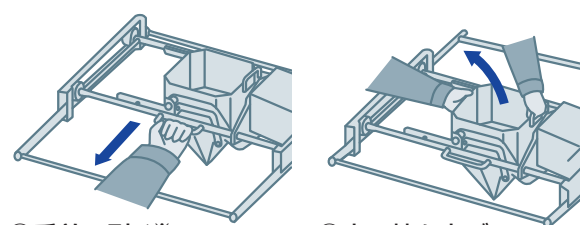

従来本体の下に設置する電装部を本体の横に設置し、排出シュート周辺をオープン化したシンプルな構造です。各部分へのアクセス性が向上し、清掃時間を短縮できます。

高い衛生性

CCW-RVシリーズがもつ高圧洗浄にも耐え得る剛性に加え、高衛生を追求しました。残留物を防ぐため水平面を極力減らし、各所に勾配をつけ、パイプ構造を採用しました。

勾配をつけたボディ

パイプ構造

レイアウトフリーの電装部

電装部は一体型と分離型を選択できるので、お客様の生産ラインに合わせたレイアウトが可能です。
分離型は電装部を本体から20Mまで離せるので、複数台の電装部をまとめて設置できます。

電装部一体型 **特許**

水勾配を有する底を蓋部分よりも突出させ防水性を向上させました。

電装部分離型 **オプション**

イメージ図

例えば、複数台の計量機を設置する場合、電装部を1ヶ所に集められ、メンテナンス効率がアップします。

オプション —より使いやすく—

投入シュート **特許**

ネジを使わずレバーを押し付けて固定。取り外しは工具不要のため、簡単に取り外すことができます。

攪拌分散

分散テーブル上のブレードが回転し、放射トラフへの均一な供給を補助します。分散しにくい葉物野菜などを安定して供給します。

分散カメラ

分散部の状況をカメラで撮影、リモコン画面に映し出すことができます。リアルタイムで確認することで、安定した商品供給をサポートします。

簡易着脱式タイミングホップ **特許**

取っ手を上に持ち上げるだけで簡単に取り外し可能です。レール付きタイプなら、商品排出位置から手前に引き出し、その後に横方向に取り外しが可能です。

①手前に引く※

②上に持ち上げる

※イラストはレール式です。

標準仕様

型式	CCW-RV-210W-1S/20(30)-WP-OF		CCW-RV-214W-1S/20(30)-WP-OF	
秤量	500g(400g/ヘッド)	1000g(800g/ヘッド)	500g(400g/ヘッド)	1000g(800g/ヘッド)
最小表示	0.1g	0.2g	0.1g	0.2g
計量範囲*1	15g~500g	45g~1000g	15g~500g	45g~1000g
計量容積*1	20	最大3000cc	最大3000cc	
	30	最大4500cc	最大4500cc	
計量能力*1	20	最大70回 / 分	最大140回 / 分	
	30	最大65回 / 分	最大130回 / 分	
計量精度(%)*1	0.5g~1.0g	1.0g~2.0g	0.5g~1.0g	1.0g~2.0g
保護構造*2	IP66相当/IP67相当+高圧洗浄*3		IP66相当/IP67相当+高圧洗浄*3	
表示部	カラー液晶		カラー液晶	
予約機能	200種類		200種類	
本体質量	約500kg		約600kg	
電源	単相AC200V±10% 6.5A 0.7kW 50/60HZ		単相AC200V±10% 8.5A 0.8kW 50/60HZ	
エア-消費量(WPの場合)	110ℓ / 分(ANR) 0.01~0.02MPa		110ℓ / 分(ANR) 0.01~0.02MPa	