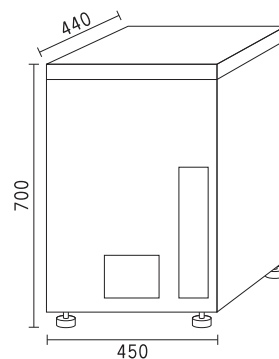

おもな仕様

名称	粒状ドライアイスサービス機「Fresh Cool」
電源	AC100V 50/60HZ アース端子付
消費電力	作動時約53W 待機時約3W
供給量	約80g/1回
コインシステム	①専用メタルコイン仕様 ②10円硬貨専用仕様 (ご注文時に①または②のいずれかを選択) 硬貨受付枚数:1枚~10枚 (販売価格設定範囲:10円~100円)
補充お知らせランプ	赤色LEDによりドライアイス補充時期をお知らせします。
保冷能力	-10℃以下
外形寸法	幅450×高さ700×奥行440mm
材質	ステンレス
重量	約50kg
最大収納量	約15kg (内容物/粒状(ペレット)ドライアイス)

寸法図