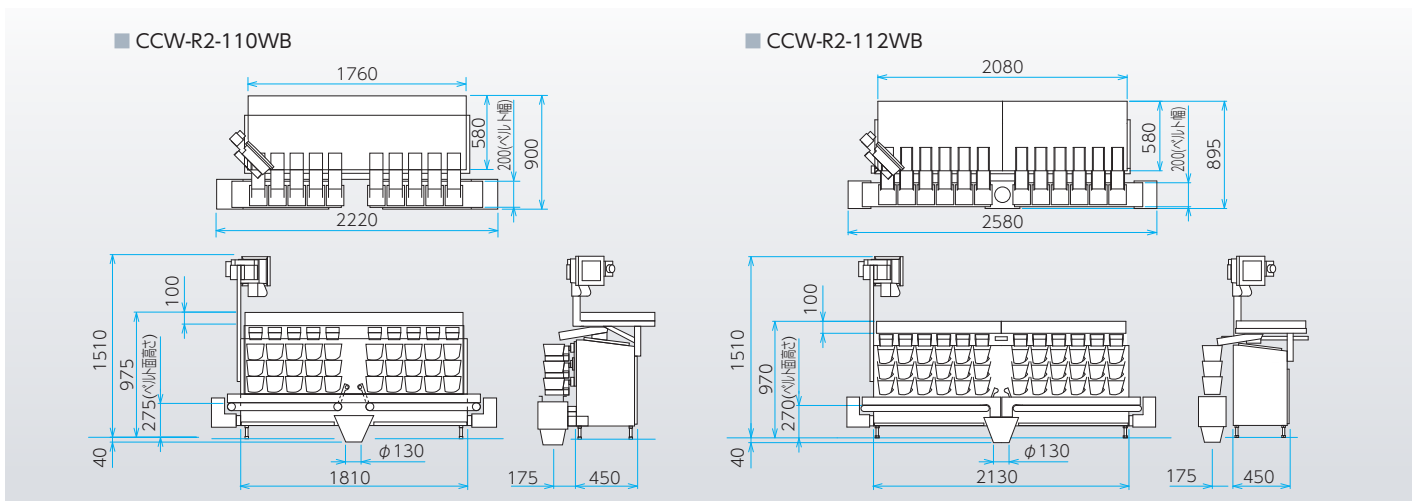

# CCW-R2-110WB CCW-R2-112WB

粘着物計量に最適の機能搭載。  
高速・高精度計量を  
強力にサポート。

標準外観図

(単位:mm)

## 標準仕様

| 型式                       | CCW-R2-110WB [WP]   |                | CCW-R2-112WB [WP]   |                |
|--------------------------|---------------------|----------------|---------------------|----------------|
|                          | ひょう量                | 500g(400g/ヘッド) | 1,000g(800g/ヘッド)    | 500g(400g/ヘッド) |
| 最小表示                     | 0.1g                |                | 0.2g                |                |
| 呼び                       | 15                  |                | 15                  |                |
| 計量範囲 <sup>※1</sup>       | 20g ~ 500g          | 20g ~ 1,000g   | 20g ~ 500g          | 20g ~ 1,000g   |
| 計量容積 (MAX) <sup>※1</sup> | 2,500cc             |                | 2,500cc             |                |
| 計量能力 (MAX) <sup>※1</sup> | 60回 / 分             |                | 70回 / 分             |                |
| 計量精度 (̄) <sup>※1</sup>   | 1.0g ~ 3.0g         |                | 1.0g ~ 5.0g         |                |
| 保護構造                     | IP-65 (国際規格) に準じる   |                | IP-65 (国際規格) に準じる   |                |
| 表示部                      | カラー液晶               |                | カラー液晶               |                |
| 予約数                      | 200種類               |                | 200種類               |                |
| 電源 <sup>※2</sup>         | 単相AC200V 1.0kW 5.8A |                | 単相AC200V 1.4kW 8.8A |                |
| エア消費量                    | 120ℓ/分 (ANR) 0.5MPa |                | 150ℓ/分 (ANR) 0.5MPa |                |

※1) 1回計量の範囲です。また、被計量物の形状・条件により異なります。

※2) 電源変動は±10%以内。