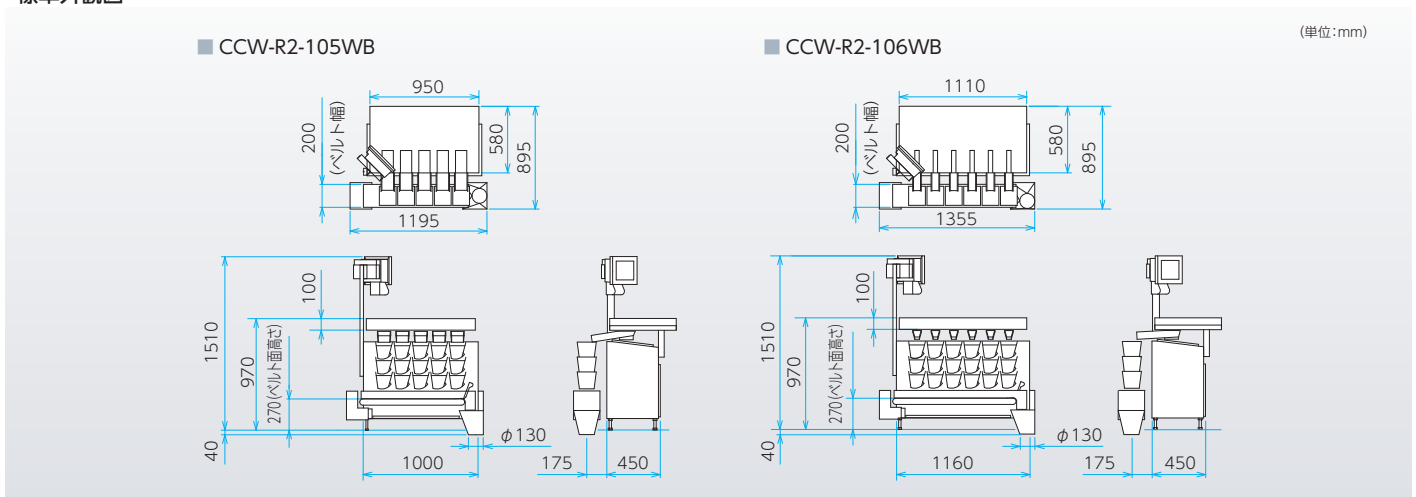

CCW-R2-105WB CCW-R2-106WB

多品種少量生産に対応する
マルチタイプコンピュータスケール。

標準外観図

標準仕様

型式	CCW-R2-105WB [WP]		CCW-R2-106WB [WP]	
	ひょう量	500g(400g/ヘッド)	1,000g(800g/ヘッド)	500g(400g/ヘッド)
最小表示	0.1g		0.2g	
呼び	15		15	
計量範囲 ^{※1}	20g ~ 500g	20g ~ 1,000g	20g ~ 500g	20g ~ 1,000g
計量容積 (MAX) ^{※1}	2,500cc		2,500cc	
計量能力 (MAX) ^{※1}	25回 / 分		35回 / 分	
計量精度 (̄) ^{※1}	2.0g ~ 6.0g	4.0g ~ 10.0g	1.0g ~ 3.0g	2.0g ~ 5.0g
保護構造	IP-65 (国際規格) に準じる		IP-65 (国際規格) に準じる	
表示部	カラー液晶		カラー液晶	
予約数	200種類		200種類	
電源 ^{※2}	単相AC200V 550W 3.2A		単相AC200V 640W 4.3A	
エア消費量	80ℓ/分 (ANR) 0.5MPa		80ℓ/分 (ANR) 0.5MPa	