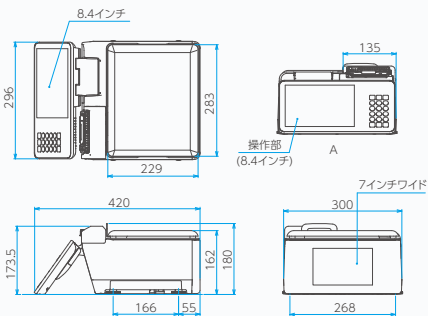

読みやすいUDフォント

今までのフォント UDフォント

イメージラベル (小)

44mm幅ラベル

60mm幅ラベル (イメージ入)

Lineup

幅広いラインナップで、お客様の用途にあった個性豊かな売り場づくりを実現します。

UNI-9
7インチタイプ

台紙付ラベルタイプ

UNI-9・UNI-9F
お客様側表示部なしタイプ

台紙付ラベルタイプ

台紙レスラベルタイプ

※図面は台紙付ラベルタイプ
※お客様表示部の接続はできません

UNI-9・UNI-9F
12.1インチタイプ

台紙付ラベルタイプ

台紙レスラベルタイプ

※図面は台紙付ラベルタイプ

UNI-9F
7インチタイプ

台紙レスラベルタイプ

UNI-9F
計量部・お客様側表示部なしタイプ

台紙レスラベルタイプ

※計量器の接続はできません

UNI-9
セルフタイプ

台紙付ラベルタイプ

Self

UNI-9
セルフポールタイプ

台紙付ラベルタイプ

全てのラインナップに計量部別置き仕様があります

※本体・計量部間是有線仕様(3m)
※計量部別置き仕様はメーカーオプション
※UNI-9 F 計量部・お客様表示部なしタイプには計量部の接続はできません

別置計量部

仕様

商品名		UNI-9	UNI-9F	
計量部	精度	1/3000 精度等級:3級		
	秤量/目量	0~3kg/1g 3~6kg/2g		
	最小測定量	20g		
操作部	表示方式	LEDバックライト付8.4インチカラーTFT液晶 解像度SVGA(800×600)		
	テンキーユニット	18キー(フリック感のあるタクトキー採用)		
お客様側表示部	表示方式	①LEDバックライト付7インチワイドカラーTFT液晶 解像度WVGA(800×480)		
		②LEDバックライト付12.1インチカラーTFT液晶 解像度SVGA(800×600)		
プリンタ部	印字方式	ダイレクトサーマルヘッド		
	サーマルヘッド	3インチ(960ドット) 12ドット/mm		
	印字速度	120mm/秒		
	印字有効サイズ	横幅80mm		
カセット部	ラベルサイズ	ラベル幅:MIN30~MAX80mm ラベル長:MIN20~MAX100mm	ラベル幅:44mm・60mm ラベル長:MIN28~MAX100mm	
	ラベル交換方式	前面引き出しカセット方式		
	カセット数	7種類		
その他	ラベルロールサイズ	ラベル巻外径 φ100mm以下 紙管内径 φ40mm±1mm		
	使用電源	AC100V±10% 50/60Hz		
その他	消費電力	待機時:60W 印字時:180W		
	使用条件	温度:0~40℃ 湿度:20~85%(結露なきこと) ※印字可能環境はラベルの仕様による	温度:5~30℃ 湿度:30~75%(結露なきこと) ※印字可能環境はラベルの仕様による ※専用ラベル保管環境:5~35℃	
	本体質量	7インチタイプ お客様側表示部なしタイプ :約12kg セルフタイプ	7インチタイプ お客様側表示部なしタイプ :約12kg	
		12.1インチタイプ セルフポータブルタイプ :約14kg	12.1インチタイプ 12.1インチ別置型 :約15kg	
		12.1インチタイプ 12.1インチ別置型 :約15kg	計量部・お客様側 表示部なしタイプ :約9.4kg	
	防虫対策	接触型害虫忌避加工		
入出力	LAN :1ch USB :4ch SD :1ch キャッシュドロフ連動用:1ch			