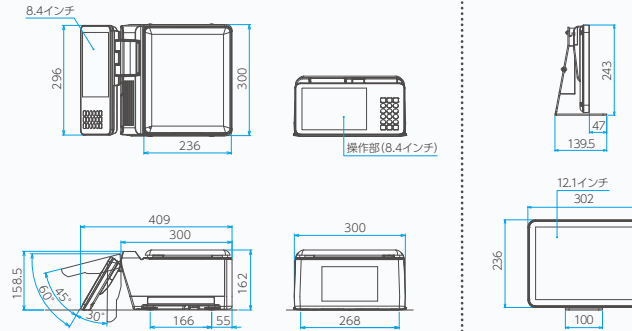

※図面は台紙付ラベルタイプ

UNI-9F
7インチタイプ

台紙レスラベルタイプ

UNI-9F
計量部・お客様側表示部なしタイプ

台紙レスラベルタイプ

※計量器の接続はできません

UNI-9
セルフタイプ

台紙付ラベルタイプ

UNI-9・UNI-9F
12.1インチ一体型タイプ

台紙付ラベルタイプ

台紙レスラベルタイプ

※図面は台紙付ラベルタイプ

UNI-9・UNI-9F
12.1インチ別置型タイプ

台紙付ラベルタイプ

台紙レスラベルタイプ

※図面は台紙付ラベルタイプ
※本体・お客様表示部間是有線仕様(3m)
※お客様表示部のスタンドなしタイプもあります

Self

UNI-9
セルフポールタイプ

台紙付ラベルタイプ

全てのラインナップに計量部別置き仕様があります

※本体・計量部間是有線仕様(3m)
※計量部別置き仕様はメーカーオプション
※UNI-9 F 計量部・お客様表示部なしタイプには計量部の接続はできません

別置計量部

仕様

商品名		UNI-9	UNI-9F	
計量部	精度	1/3000 精度等級:3級		
	秤量/目量	0~3kg/1g 3~6kg/2g		
	最小測定量	20g		
操作部	表示方式	LEDバックライト付8.4インチカラーTFT液晶 解像度SVGA(800×600)		
	テンキーユニット	18キー(フリック感のあるタクトキー採用)		
お客様側表示部	表示方式	①LEDバックライト付7インチワイドカラーTFT液晶 解像度WVGA(800×480)		
		②LEDバックライト付12.1インチカラーTFT液晶 解像度SVGA(800×600)		
プリンタ部	印字方式	ダイレクトサーマルヘッド		
	サーマルヘッド	3インチ(960ドット) 12ドット/mm		
	印字速度	120mm/秒		
	印字有効サイズ	横幅80mm		
カセット部	ラベルサイズ	ラベル幅:MIN30~MAX80mm ラベル長:MIN20~MAX100mm	ラベル幅:44mm・60mm ラベル長:MIN28~MAX100mm	
	ラベル交換方式	前面引き出しカセット方式		
	カセット数	7種類		
その他	ラベルロールサイズ	ラベル巻外径 φ100mm以下 紙管内径 φ40mm±1mm		
	使用電源	AC100V±10% 50/60Hz		
その他	消費電力	待機時:60W 印字時:180W		
	使用条件	温度:0~40℃ 湿度:20~85%(結露なきこと) ※印字可能環境はラベルの仕様による	温度:5~30℃ 湿度:30~75%(結露なきこと) ※印字可能環境はラベルの仕様による ※専用ラベル保管環境:5~35℃	
	本体質量	7インチタイプ お客様側表示部なしタイプ :約12kg セルフタイプ	7インチタイプ お客様側表示部なしタイプ :約12kg	
		12.1インチタイプ セルフポータブルタイプ :約14kg	12.1インチタイプ 12.1インチ別置型 :約15kg	
		12.1インチタイプ 12.1インチ別置型 :約15kg	計量部・お客様側 表示部なしタイプ :約9.4kg	
	防虫対策	接触型害虫忌避加工		
入出力	LAN :1ch USB :4ch SD :1ch キャッシュドロフ連動用:1ch			