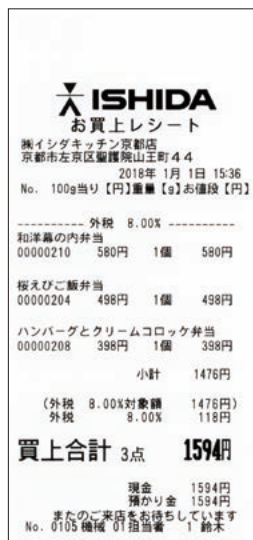

Function

レジとラベルプリンタの1台2役

カセット交換で、レシート仕様とラベル仕様をかんたん切替。
カセットは7種類まで切替できるので、1台で複数ラベル発行も可能。