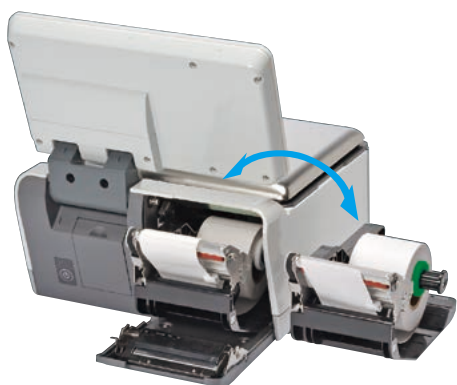

様を笑顔でつなぐ、大切な機能です。

スタイリッシュなフォルムにこだわりの質感とボディーカラー。
グレードの高い売り場づくりに貢献します。

やさしいカーブのかかった計量皿

食器のような美しいフレーム

上品なシルバーマットの計量皿

光沢のあるパールホワイトボディ

Wonderful Display

高輝度・高精彩液晶パネルとLEDバックライトの採用により鮮明になったお客様側モニタは、**7インチ(WVGA)・12.1インチ(SVGA)の2種類**をご用意。
動画やサウンドによる効果的な情報発信で、『欲しい』のピークを外しません。

画面は7インチ

Function

レジとラベルプリンタの1台2役

カセット交換で、レシート仕様とラベル仕様をかんたん切替。
カセットは7種類まで切替できるので、1台で複数ラベル発行も可能。

Function

台紙レスオートカット仕様 UNI-9 F

コンパクトボディはそのままに台紙レスオートカット機能を搭載。
 印字内容に応じて、自由な長さでラベルを自動でカットします。
 無駄部分を省き、ラベルコストの削減を実現します。