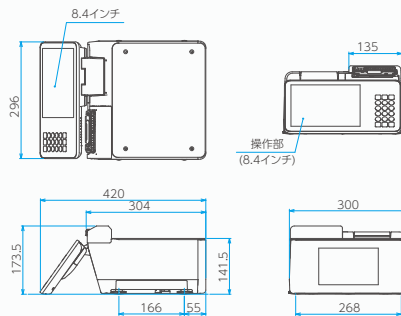

台紙付ラベルタイプ

UNI-9・UNI-9F
お客様側表示部なしタイプ

台紙付ラベルタイプ

台紙レスラベルタイプ

※図面は台紙付ラベルタイプ
※お客様表示部の接続はできません

UNI-9・UNI-9F
12.1インチタイプ

台紙付ラベルタイプ

台紙レスラベルタイプ

※図面は台紙付ラベルタイプ

UNI-9F
7インチタイプ

台紙レスラベルタイプ

UNI-9F
計量部・お客様側表示部なしタイプ

台紙レスラベルタイプ

※計量器の接続はできません

UNI-9
セルフタイプ

台紙付ラベルタイプ

UNI-9・UNI-9F
12.1インチ一体型タイプ

台紙付ラベルタイプ

台紙レスラベルタイプ

※図面は台紙付ラベルタイプ

UNI-9・UNI-9F
12.1インチ別置型タイプ

台紙付ラベルタイプ

台紙レスラベルタイプ

※図面は台紙付ラベルタイプ
※本体・お客様表示部間是有線仕様(3m)
※お客様表示部のスタンドなしタイプもあります

Self

UNI-9
セルフポールタイプ

台紙付ラベルタイプ

全てのラインナップに計量部別置き仕様があります

※本体・計量部間是有線仕様(3m)
※計量部別置き仕様はメーカーオプション
※UNI-9 F 計量部・お客様表示部なしタイプには計量部の接続はできません

別置計量部

仕様

商品名		UNI-9	UNI-9F	
計量部	精度	1/3000 精度等級:3級		
	秤量/目量	0~3kg/1g 3~6kg/2g		
	最小測定量	20g		
操作部	表示方式	LEDバックライト付8.4インチカラーTFT液晶 解像度SVGA(800×600)		
	テンキーユニット	18キー(フリック感のあるタクトキー採用)		
お客様側表示部	表示方式	①LEDバックライト付7インチワイドカラーTFT液晶 解像度WVGA(800×480)		
		②LEDバックライト付12.1インチカラーTFT液晶 解像度SVGA(800×600)		
プリンタ部	印字方式	ダイレクトサーマルヘッド		
	サーマルヘッド	3インチ(960ドット) 12ドット/mm		
	印字速度	120mm/秒		
	印字有効サイズ	横幅80mm		
カセット部	ラベルサイズ	ラベル幅:MIN30~MAX80mm ラベル長:MIN20~MAX100mm	ラベル幅:44mm・60mm ラベル長:MIN28~MAX100mm	
	ラベル交換方式	前面引き出しカセット方式		
	カセット数	7種類		
その他	ラベルロールサイズ	ラベル巻外径 φ100mm以下 紙管内径 φ40mm±1mm		
	使用電源	AC100V±10% 50/60Hz		
その他	消費電力	待機時:60W 印字時:180W		
	使用条件	温度:0~40℃ 湿度:20~85%(結露なきこと) ※印字可能環境はラベルの仕様による	温度:5~30℃ 湿度:30~75%(結露なきこと) ※印字可能環境はラベルの仕様による ※専用ラベル保管環境:5~35℃	
	本体質量	7インチタイプ お客様側表示部なしタイプ :約12kg セルフタイプ	7インチタイプ お客様側表示部なしタイプ :約12kg	
		12.1インチタイプ セルフポータブルタイプ :約14kg	12.1インチタイプ 12.1インチ別置型 :約15kg	
		12.1インチタイプ 12.1インチ別置型 :約15kg	計量部・お客様側 表示部なしタイプ :約9.4kg	
	防虫対策	接触型害虫忌避加工		
入出力	LAN :1ch USB :4ch SD :1ch キャッシュドロフ連動用:1ch			