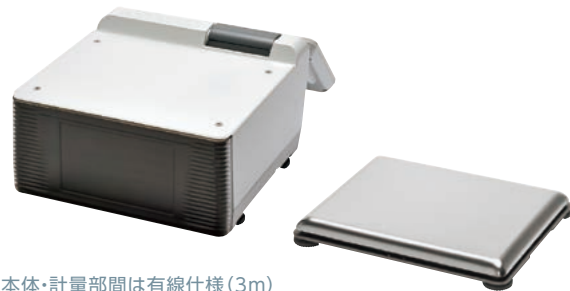

全てのラインナップに計量部別置き仕様があります