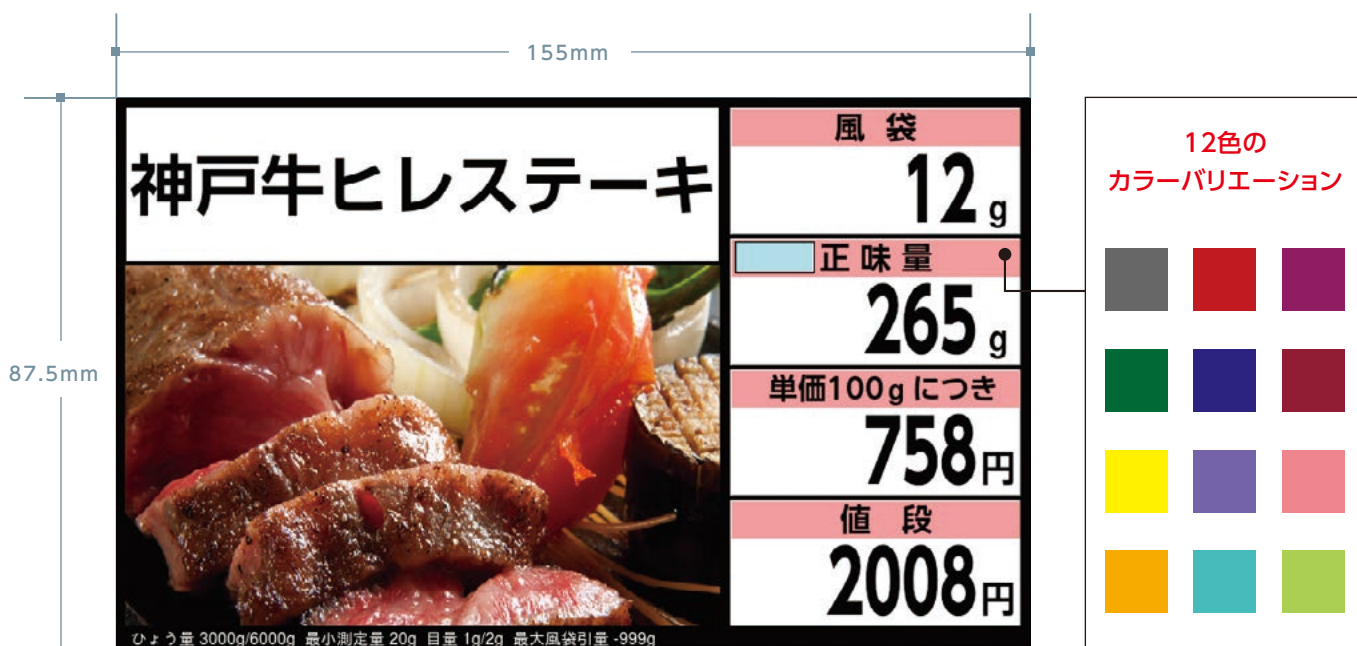

様を笑顔でつなぐ、大切な機能です。

スタイリッシュなフォルムにこだわりの質感とボディーカラー。
グレードの高い売り場づくりに貢献します。

やさしいカーブのかかった計量皿

食器のような美しいフレーム

上品なシルバーマットの計量皿

光沢のあるパールホワイトボディ

Wonderful Display

高輝度・高精彩液晶パネルとLEDバックライトの採用により鮮明になったお客様側モニタは、**7インチ(WVGA)・12.1インチ(SVGA)の2種類**をご用意。
動画やサウンドによる効果的な情報発信で、『欲しい』のピークを外しません。