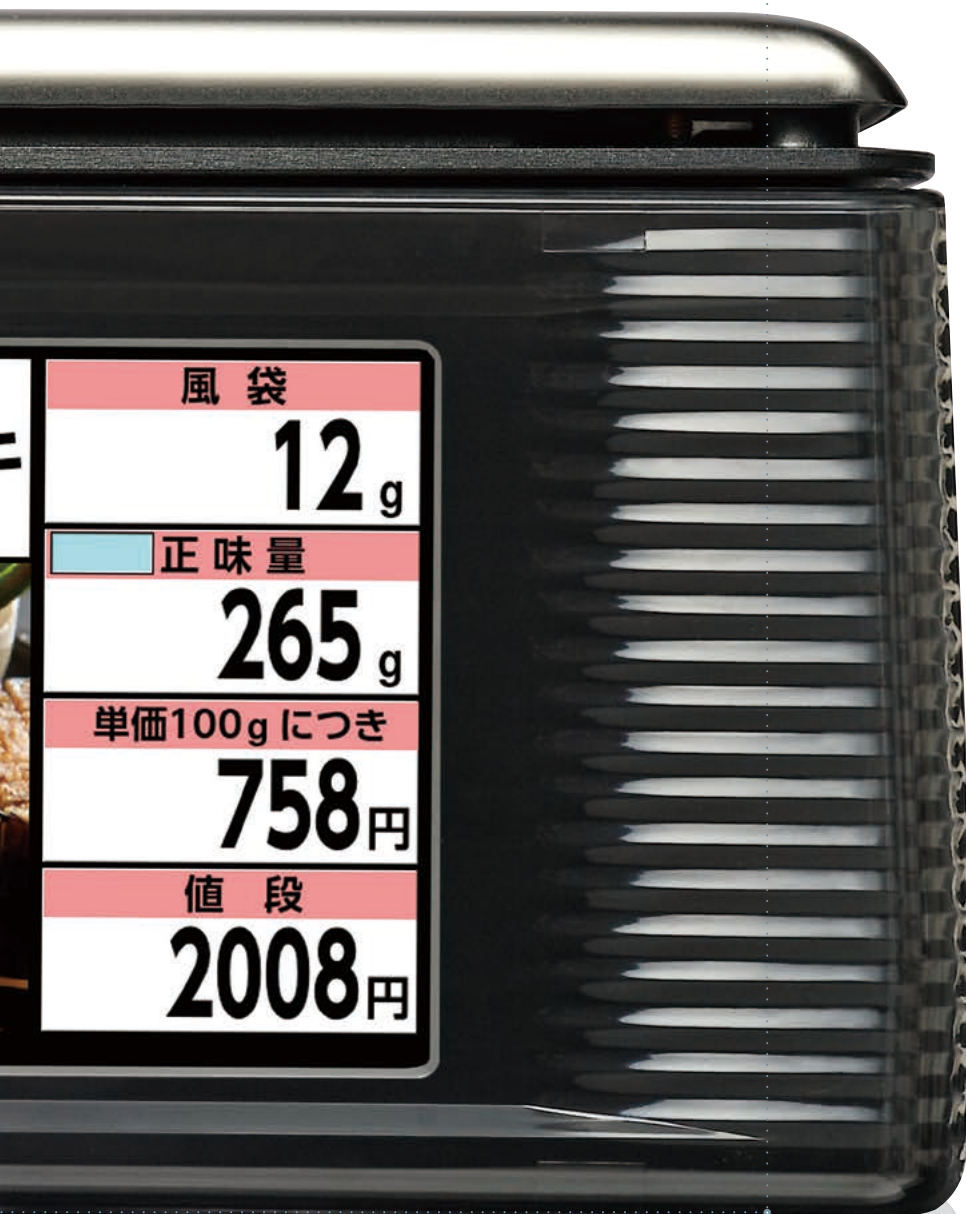

Compact Design

横幅は当社従来品に対して70%の300mm。コンパクトであること、それは単に置き場所の問題ではなく、お店とお客様

ボディサイズ

30%
カット

12.1インチサイズ

300mm

to faceの接客を実現

Stylish Form

様を笑顔でつなぐ、大切な機能です。

スタイリッシュなフォルムにこだわりの質感とボディーカラー。
グレードの高い売り場づくりに貢献します。

やさしいカーブのかかった計量皿

食器のような美しいフレーム

上品なシルバーマットの計量皿

光沢のあるパールホワイトボディ

Wonderful Display

高輝度・高精彩液晶パネルとLEDバックライトの採用により鮮明になったお客様側モニタは、**7インチ(WVGA)・12.1インチ(SVGA)の2種類**をご用意。
動画やサウンドによる効果的な情報発信で、『欲しい』のピークを外しません。

画面は7インチ

Function

レジとラベルプリンタの1台2役

カセット交換で、レシート仕様とラベル仕様をかんたん切替。
カセットは7種類まで切替できるので、1台で複数ラベル発行も可能。

Function

台紙レスオートカット仕様 UNI-9 F

コンパクトボディはそのままに台紙レスオートカット機能を搭載。
 印字内容に応じて、自由な長さでラベルを自動でカットします。
 無駄部分を省き、ラベルコストの削減を実現します。