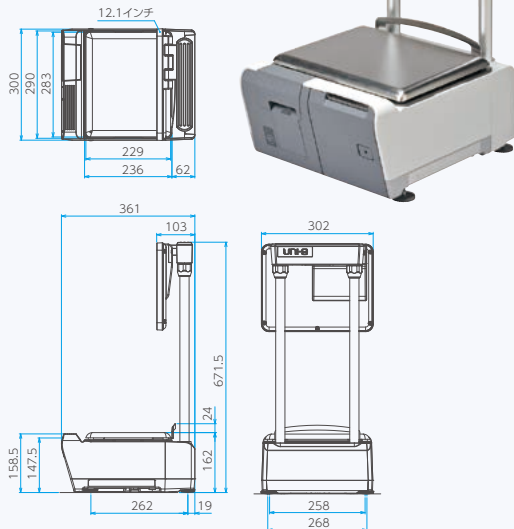

UNI-9・UNI-9F
12.1インチ一体型タイプ

台紙付ラベルタイプ

台紙レスラベルタイプ

※図面は台紙付ラベルタイプ

UNI-9・UNI-9F
12.1インチ別置型タイプ

台紙付ラベルタイプ

台紙レスラベルタイプ

※図面は台紙付ラベルタイプ
※本体・お客様表示部間是有線仕様(3m)
※お客様表示部のスタンドなしタイプもあります

Self

UNI-9
セルフポールタイプ

台紙付ラベルタイプ

全てのラインナップに計量部別置き仕様があります

※本体・計量部間是有線仕様(3m)
※計量部別置き仕様はメーカーオプション
※UNI-9 F 計量部・お客様表示部なしタイプには計量部の接続はできません

別置計量部

仕様

商品名		UNI-9	UNI-9F	
計量部	精度	1/3000 精度等級:3級		
	秤量/目量	0~3kg/1g 3~6kg/2g		
	最小測定量	20g		
操作部	表示方式	LEDバックライト付8.4インチカラーTFT液晶 解像度SVGA(800×600)		
	テンキーユニット	18キー(フリック感のあるタクトキー採用)		
お客様側表示部	表示方式	①LEDバックライト付7インチワイドカラーTFT液晶 解像度WVGA(800×480)		
		②LEDバックライト付12.1インチカラーTFT液晶 解像度SVGA(800×600)		
プリンタ部	印字方式	ダイレクトサーマルヘッド		
	サーマルヘッド	3インチ(960ドット) 12ドット/mm		
	印字速度	120mm/秒		
	印字有効サイズ	横幅80mm		
カセット部	ラベルサイズ	ラベル幅:MIN30~MAX80mm ラベル長:MIN20~MAX100mm	ラベル幅:44mm・60mm ラベル長:MIN28~MAX100mm	
	ラベル交換方式	前面引き出しカセット方式		
	カセット数	7種類		
その他	ラベルロールサイズ	ラベル巻外径 φ100mm以下 紙管内径 φ40mm±1mm		
	使用電源	AC100V±10% 50/60Hz		
その他	消費電力	待機時:60W 印字時:180W		
	使用条件	温度:0~40℃ 湿度:20~85%(結露なきこと) ※印字可能環境はラベルの仕様による	温度:5~30℃ 湿度:30~75%(結露なきこと) ※印字可能環境はラベルの仕様による ※専用ラベル保管環境:5~35℃	
	本体質量	7インチタイプ お客様側表示部なしタイプ :約12kg セルフタイプ	7インチタイプ お客様側表示部なしタイプ :約12kg	
		12.1インチタイプ セルフポータブルタイプ :約14kg	12.1インチタイプ 12.1インチ別置型 :約15kg	
		12.1インチタイプ 12.1インチ別置型 :約15kg	計量部・お客様側 表示部なしタイプ :約9.4kg	
	防虫対策	接触型害虫忌避加工		
入出力	LAN :1ch USB :4ch SD :1ch キャッシュドロフ連動用:1ch			