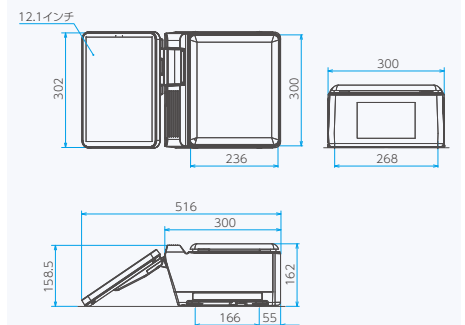

※図面は台紙付ラベルタイプ

UNI-9F
7インチタイプ

台紙レスラベルタイプ

UNI-9F
計量部・お客様側表示部なしタイプ

台紙レスラベルタイプ

※計量器の接続はできません

UNI-9
セルフタイプ

台紙付ラベルタイプ

UNI-9・UNI-9F
12.1インチ一体型タイプ

台紙付ラベルタイプ

台紙レスラベルタイプ

※図面は台紙付ラベルタイプ

UNI-9・UNI-9F
12.1インチ別置型タイプ

台紙付ラベルタイプ

台紙レスラベルタイプ

※図面は台紙付ラベルタイプ
※本体・お客様表示部間是有線仕様(3m)
※お客様表示部のスタンドなしタイプもあります

Self

UNI-9
セルフポールタイプ

台紙付ラベルタイプ

全てのラインナップに計量部別置き仕様があります

※本体・計量部間是有線仕様(3m)
※計量部別置き仕様はメーカーオプション
※UNI-9 F 計量部・お客様表示部なしタイプには計量部の接続はできません

別置計量部

仕様

商品名		UNI-9	UNI-9F	
計量部	精度	1/3000 精度等級:3級		
	秤量/目量	0~3kg/1g 3~6kg/2g		
	最小測定量	20g		
操作部	表示方式	LEDバックライト付8.4インチカラーTFT液晶 解像度SVGA(800×600)		
	テンキーユニット	18キー(フリック感のあるタクトキー採用)		
お客様側表示部	表示方式	①LEDバックライト付7インチワイドカラーTFT液晶 解像度WVGA(800×480)		
		②LEDバックライト付12.1インチカラーTFT液晶 解像度SVGA(800×600)		
プリンタ部	印字方式	ダイレクトサーマルヘッド		
	サーマルヘッド	3インチ(960ドット) 12ドット/mm		
	印字速度	120mm/秒		
	印字有効サイズ	横幅80mm		
カセット部	ラベルサイズ	ラベル幅:MIN30~MAX80mm ラベル長:MIN20~MAX100mm	ラベル幅:44mm・60mm ラベル長:MIN28~MAX100mm	
	ラベル交換方式	前面引き出しカセット方式		
	カセット数	7種類		
その他	ラベルロールサイズ	ラベル巻外径 φ100mm以下 紙管内径 φ40mm±1mm		
	使用電源	AC100V±10% 50/60Hz		
その他	消費電力	待機時:60W 印字時:180W		
	使用条件	温度:0~40℃ 湿度:20~85%(結露なきこと) ※印字可能環境はラベルの仕様による	温度:5~30℃ 湿度:30~75%(結露なきこと) ※印字可能環境はラベルの仕様による ※専用ラベル保管環境:5~35℃	
	本体質量	7インチタイプ お客様側表示部なしタイプ :約12kg セルフタイプ	7インチタイプ お客様側表示部なしタイプ :約12kg	
		12.1インチタイプ セルフポータブルタイプ :約14kg	12.1インチタイプ 12.1インチ別置型 :約15kg	
		12.1インチタイプ 12.1インチ別置型 :約15kg	計量部・お客様側 表示部なしタイプ :約9.4kg	
	防虫対策	接触型害虫忌避加工		
入出力	LAN :1ch USB :4ch SD :1ch キャッシュドロフ連動用:1ch			