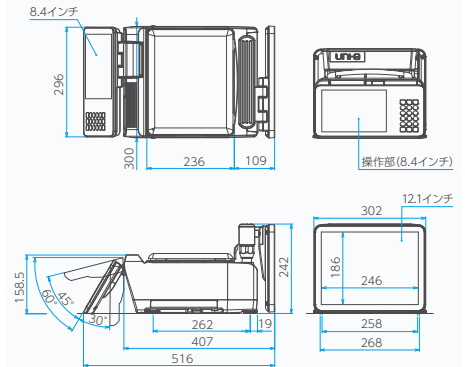

読みやすいUDフォント

今までのフォント UDフォント

イメージラベル (小)

44mm幅ラベル

60mm幅ラベル (イメージ入)

Lineup

幅広いラインナップで、お客様の用途にあった個性豊かな売り場づくりを実現します。

UNI-9
7インチタイプ

台紙付ラベルタイプ

UNI-9・UNI-9F
お客様側表示部なしタイプ

台紙付ラベルタイプ

台紙レスラベルタイプ

※図面は台紙付ラベルタイプ
※お客様表示部の接続はできません

UNI-9・UNI-9F
12.1インチタイプ

台紙付ラベルタイプ

台紙レスラベルタイプ

※図面は台紙付ラベルタイプ

UNI-9F
7インチタイプ

台紙レスラベルタイプ

UNI-9F
計量部・お客様側表示部なしタイプ

台紙レスラベルタイプ

※計量器の接続はできません

UNI-9
セルフタイプ

台紙付ラベルタイプ

Self

UNI-9
セルフポールタイプ

台紙付ラベルタイプ

全てのラインナップに計量部別置き仕様があります

※本体・計量部間是有線仕様(3m)
※計量部別置き仕様はメーカーオプション
※UNI-9 F 計量部・お客様表示部なしタイプには計量部の接続はできません

別置計量部

仕様

商品名		UNI-9	UNI-9F	
計量部	精度	1/3000 精度等級:3級		
	秤量/目量	0~3kg/1g 3~6kg/2g		
	最小測定量	20g		
操作部	表示方式	LEDバックライト付8.4インチカラーTFT液晶 解像度SVGA(800×600)		
	テンキーユニット	18キー(フリック感のあるタクトキー採用)		
お客様側表示部	表示方式	①LEDバックライト付7インチワイドカラーTFT液晶 解像度WVGA(800×480)		
		②LEDバックライト付12.1インチカラーTFT液晶 解像度SVGA(800×600)		
プリンタ部	印字方式	ダイレクトサーマルヘッド		
	サーマルヘッド	3インチ(960ドット) 12ドット/mm		
	印字速度	120mm/秒		
	印字有効サイズ	横幅80mm		
カセット部	ラベルサイズ	ラベル幅:MIN30~MAX80mm ラベル長:MIN20~MAX100mm	ラベル幅:44mm・60mm ラベル長:MIN28~MAX100mm	
	ラベル交換方式	前面引き出しカセット方式		
	カセット数	7種類		
その他	ラベルロールサイズ	ラベル巻外径 φ100mm以下 紙管内径 φ40mm±1mm		
	使用電源	AC100V±10% 50/60Hz		
その他	消費電力	待機時:60W 印字時:180W		
	使用条件	温度:0~40℃ 湿度:20~85%(結露なきこと) ※印字可能環境はラベルの仕様による	温度:5~30℃ 湿度:30~75%(結露なきこと) ※印字可能環境はラベルの仕様による ※専用ラベル保管環境:5~35℃	
	本体質量	7インチタイプ お客様側表示部なしタイプ :約12kg セルフタイプ	7インチタイプ お客様側表示部なしタイプ :約12kg	
		12.1インチタイプ セルフポータブルタイプ :約14kg	12.1インチタイプ 12.1インチ別置型 :約15kg	
		12.1インチタイプ 12.1インチ別置型 :約15kg	計量部・お客様側 表示部なしタイプ :約9.4kg	
	防虫対策	接触型害虫忌避加工		
入出力	LAN :1ch USB :4ch SD :1ch キャッシュドロフ連動用:1ch			