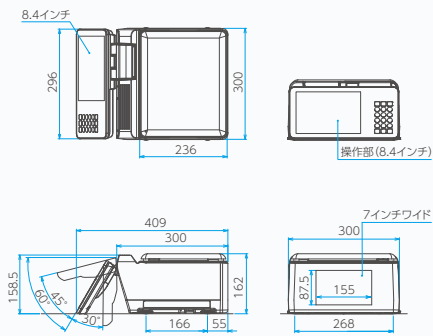

Compact Design

横幅は当社従来品に対して70%の300mm。コンパクトであること、それは単に置き場所の問題ではなく、お店とお客様

ボディサイズ

30%
カット

12.1インチサイズ

300mm

to faceの接客を実現

Stylish Form

読みやすいUDフォント

今までのフォント UDフォント

イメージラベル (小)

44mm幅ラベル

60mm幅ラベル (イメージ入)

Lineup

幅広いラインナップで、お客様の用途にあった個性豊かな売り場づくりを実現します。

UNI-9
7インチタイプ

台紙付ラベルタイプ

UNI-9・UNI-9F
お客様側表示部なしタイプ

台紙付ラベルタイプ

台紙レスラベルタイプ

※図面は台紙付ラベルタイプ
※お客様表示部の接続はできません

UNI-9・UNI-9F
12.1インチタイプ

台紙付ラベルタイプ

台紙レスラベルタイプ

Self

UNI-9
セルフポールタイプ

台紙付ラベルタイプ

全てのラインナップに計量部別置き仕様があります

※本体・計量部間是有線仕様(3m)
※計量部別置き仕様はメーカーオプション
※UNI-9 F 計量部・お客様表示部なしタイプには計量部の接続はできません

別置計量部

仕様

商品名		UNI-9	UNI-9F	
計量部	精度	1/3000 精度等級:3級		
	秤量/目量	0~3kg/1g 3~6kg/2g		
	最小測定量	20g		
操作部	表示方式	LEDバックライト付8.4インチカラーTFT液晶 解像度SVGA(800×600)		
	テンキーユニット	18キー(フリック感のあるタクトキー採用)		
お客様側表示部	表示方式	①LEDバックライト付7インチワイドカラーTFT液晶 解像度WVGA(800×480)		
		②LEDバックライト付12.1インチカラーTFT液晶 解像度SVGA(800×600)		
プリンタ部	印字方式	ダイレクトサーマルヘッド		
	サーマルヘッド	3インチ(960ドット) 12ドット/mm		
	印字速度	120mm/秒		
	印字有効サイズ	横幅80mm		
カセット部	ラベルサイズ	ラベル幅:MIN30~MAX80mm ラベル長:MIN20~MAX100mm	ラベル幅:44mm・60mm ラベル長:MIN28~MAX100mm	
	ラベル交換方式	前面引き出しカセット方式		
	カセット数	7種類		
その他	ラベルロールサイズ	ラベル巻外径 φ100mm以下 紙管内径 φ40mm±1mm		
	使用電源	AC100V±10% 50/60Hz		
その他	消費電力	待機時:60W 印字時:180W		
	使用条件	温度:0~40℃ 湿度:20~85%(結露なきこと) ※印字可能環境はラベルの仕様による	温度:5~30℃ 湿度:30~75%(結露なきこと) ※印字可能環境はラベルの仕様による ※専用ラベル保管環境:5~35℃	
	本体質量	7インチタイプ お客様側表示部なしタイプ :約12kg セルフタイプ	7インチタイプ お客様側表示部なしタイプ :約12kg	
		12.1インチタイプ セルフポータブルタイプ :約14kg	12.1インチタイプ 12.1インチ別置型 :約15kg	
		12.1インチタイプ 12.1インチ別置型 :約15kg	計量部・お客様側 表示部なしタイプ :約9.4kg	
	防虫対策	接触型害虫忌避加工		
入出力	LAN :1ch USB :4ch SD :1ch キャッシュドロフ連動用:1ch			