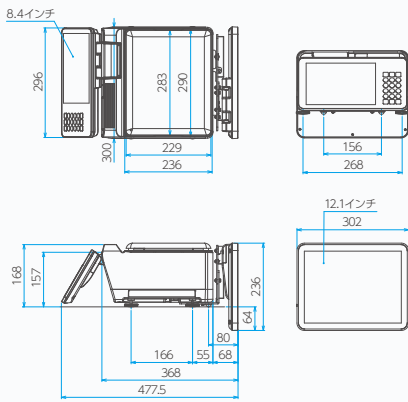

台紙付ラベルタイプ

UNI-9・UNI-9F
お客様側表示部なしタイプ

台紙付ラベルタイプ

台紙レスラベルタイプ

※図面は台紙付ラベルタイプ
※お客様表示部の接続はできません

UNI-9・UNI-9F
12.1インチタイプ

台紙付ラベルタイプ

台紙レスラベルタイプ

※図面は台紙付ラベルタイプ

UNI-9F
7インチタイプ

台紙レスラベルタイプ

UNI-9F
計量部・お客様側表示部なしタイプ

台紙レスラベルタイプ

※計量器の接続はできません

UNI-9
セルフタイプ

台紙付ラベルタイプ

UNI-9・UNI-9F
12.1インチ一体型タイプ

台紙付ラベルタイプ

台紙レスラベルタイプ

※図面は台紙付ラベルタイプ

UNI-9・UNI-9F
12.1インチ別置型タイプ

台紙付ラベルタイプ

台紙レスラベルタイプ

※図面は台紙付ラベルタイプ
※本体・お客様表示部間是有線仕様(3m)
※お客様表示部のスタンドなしタイプもあります

Self

UNI-9
セルフポールタイプ

台紙付ラベルタイプ

全てのラインナップに計量部別置き仕様があります

※本体・計量部間是有線仕様(3m)
※計量部別置き仕様はメーカーオプション
※UNI-9 F 計量部・お客様表示部なしタイプには計量部の接続はできません

別置計量部

仕様

商品名		UNI-9	UNI-9F	
計量部	精度	1/3000 精度等級:3級		
	秤量/目量	0~3kg/1g 3~6kg/2g		
	最小測定量	20g		
操作部	表示方式	LEDバックライト付8.4インチカラーTFT液晶 解像度SVGA(800×600)		
	テンキーユニット	18キー(フリック感のあるタクトキー採用)		
お客様側表示部	表示方式	①LEDバックライト付7インチワイドカラーTFT液晶 解像度WVGA(800×480)		
		②LEDバックライト付12.1インチカラーTFT液晶 解像度SVGA(800×600)		
プリンタ部	印字方式	ダイレクトサーマルヘッド		
	サーマルヘッド	3インチ(960ドット) 12ドット/mm		
	印字速度	120mm/秒		
	印字有効サイズ	横幅80mm		
カセット部	ラベルサイズ	ラベル幅:MIN30~MAX80mm ラベル長:MIN20~MAX100mm	ラベル幅:44mm・60mm ラベル長:MIN28~MAX100mm	
	ラベル交換方式	前面引き出しカセット方式		
	カセット数	7種類		
その他	ラベルロールサイズ	ラベル巻外径 φ100mm以下 紙管内径 φ40mm±1mm		
	使用電源	AC100V±10% 50/60Hz		
その他	消費電力	待機時:60W 印字時:180W		
	使用条件	温度:0~40℃ 湿度:20~85%(結露なきこと) ※印字可能環境はラベルの仕様による	温度:5~30℃ 湿度:30~75%(結露なきこと) ※印字可能環境はラベルの仕様による ※専用ラベル保管環境:5~35℃	
	本体質量	7インチタイプ お客様側表示部なしタイプ :約12kg セルフタイプ	7インチタイプ お客様側表示部なしタイプ :約12kg	
		12.1インチタイプ セルフポータブルタイプ :約14kg	12.1インチタイプ 12.1インチ別置型 :約15kg	
		12.1インチタイプ 12.1インチ別置型 :約15kg	計量部・お客様側 表示部なしタイプ :約9.4kg	
	防虫対策	接触型害虫忌避加工		
入出力	LAN :1ch USB :4ch SD :1ch キャッシュドロフ連動用:1ch			