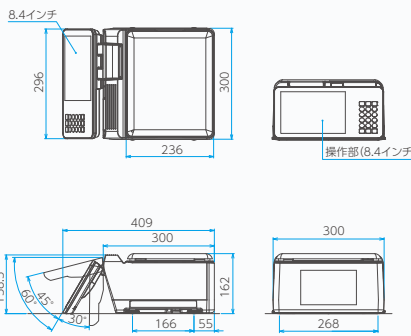

また、計量部のないタイプもご用意。
 台紙レスラベルプリンタとしてお使い頂けます。

UNI-9 (台紙付ラベルタイプ) でも専用カセットにて手切り台紙レスの対応が可能です。

台紙分のゴミが出ない為、省資源化に貢献します。

UDフォントでより見やすく自由なラベルに

高い視認性と判読性で、見やすい表示を実現。台紙レスフリーカット機能との組み合わせで、より柔軟なラベルフォーマットの作成が可能です。
 商品ラベル以外にも販促やレシピに自由な長さのラベルを活用できます。

読みやすいUDフォント

今までのフォント UDフォント

イメージラベル (小)

44mm幅ラベル

60mm幅ラベル (イメージ入)

Lineup

幅広いラインナップで、お客様の用途にあった個性豊かな売り場づくりを実現します。

UNI-9
7インチタイプ

台紙付ラベルタイプ

UNI-9・UNI-9F
お客様側表示部なしタイプ

台紙付ラベルタイプ

台紙レスラベルタイプ

※図面は台紙付ラベルタイプ
※お客様表示部の接続はできません

UNI-9・UNI-9F
12.1インチタイプ

台紙付ラベルタイプ

台紙レスラベルタイプ

Self

UNI-9
セルフポールタイプ

台紙付ラベルタイプ

全てのラインナップに計量部別置き仕様があります

※本体・計量部間是有線仕様(3m)
※計量部別置き仕様はメーカーオプション
※UNI-9 F 計量部・お客様表示部なしタイプには計量部の接続はできません

別置計量部

仕様

商品名		UNI-9	UNI-9F	
計量部	精度	1/3000 精度等級:3級		
	秤量/目量	0~3kg/1g 3~6kg/2g		
	最小測定量	20g		
操作部	表示方式	LEDバックライト付8.4インチカラーTFT液晶 解像度SVGA(800×600)		
	テンキーユニット	18キー(フリック感のあるタクトキー採用)		
お客様側表示部	表示方式	①LEDバックライト付7インチワイドカラーTFT液晶 解像度WVGA(800×480)		
		②LEDバックライト付12.1インチカラーTFT液晶 解像度SVGA(800×600)		
プリンタ部	印字方式	ダイレクトサーマルヘッド		
	サーマルヘッド	3インチ(960ドット) 12ドット/mm		
	印字速度	120mm/秒		
	印字有効サイズ	横幅80mm		
カセット部	ラベルサイズ	ラベル幅:MIN30~MAX80mm ラベル長:MIN20~MAX100mm	ラベル幅:44mm・60mm ラベル長:MIN28~MAX100mm	
	ラベル交換方式	前面引き出しカセット方式		
	カセット数	7種類		
その他	ラベルロールサイズ	ラベル巻外径 φ100mm以下 紙管内径 φ40mm±1mm		
	使用電源	AC100V±10% 50/60Hz		
その他	消費電力	待機時:60W 印字時:180W		
	使用条件	温度:0~40℃ 湿度:20~85%(結露なきこと) ※印字可能環境はラベルの仕様による	温度:5~30℃ 湿度:30~75%(結露なきこと) ※印字可能環境はラベルの仕様による ※専用ラベル保管環境:5~35℃	
	本体質量	7インチタイプ お客様側表示部なしタイプ :約12kg セルフタイプ	7インチタイプ お客様側表示部なしタイプ :約12kg	
		12.1インチタイプ セルフポータブルタイプ :約14kg	12.1インチタイプ 12.1インチ別置型 :約15kg	
		12.1インチタイプ 12.1インチ別置型 :約15kg	計量部・お客様側 表示部なしタイプ :約9.4kg	
	防虫対策	接触型害虫忌避加工		
入出力	LAN :1ch USB :4ch SD :1ch キャッシュドロフ連動用:1ch			