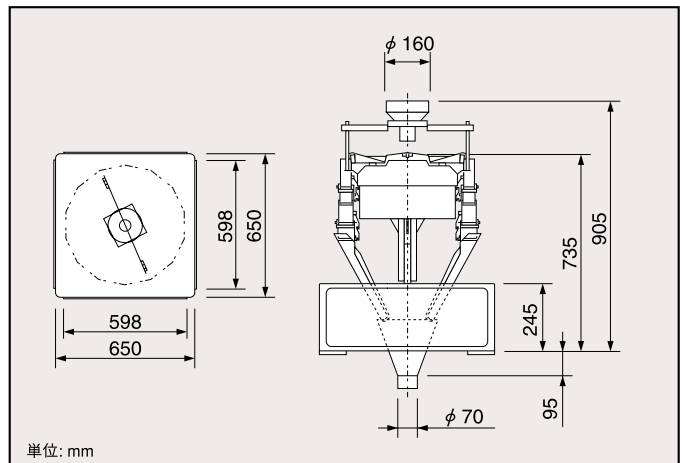

●新型タッチパネルで簡単に操作

明るく鮮明な新型カラーディスプレイを採用していますので、タッチパネルに指で触れるだけで操作が可能。生産状況のモニターも簡単にできます。

標準仕様

型式	CCW-M-214W-S/005-SS
秤量	50g(40g/ヘッド)
最小重量表示	0.01g
計量範囲※	0.5~50g
計量容積※	最大75cc
計量能力※	最高120回/分
計量精度※	0.1~0.3g
保護構造	IP-50 (国際規格) に準ずる
パネル表示	液晶カラーディスプレイ
重量センサー	2ビームロードセル
零点調整	自動零点補正: 運転中常時 手動零点補正: 運転停止時にタッチパネルキーにて補正
予約機能	50種類まで
電源	単相AC200V 0.35kW 5A 50/60Hz

※1回計量の範囲です。また、被計量物の形状・条件等により異なります。

外形寸法図

●仕様、デザインは予告なく変更することがありますのでご了承ください。

株式会社イシダ

滋賀事業所 サービスセンター	滋賀県東市下鉤959番地の1 TEL. (077) 551-0190 (直)	滋賀: 滋賀県東市下鉤1722番地 TEL. (077) 551-0181 (代)	東京: 東京都板橋区板橋1丁目52番1号 TEL. (03) 3962-6211 (直)	東京支社 大阪支店 本社	東京都板橋区板橋1丁目52番1号 TEL. 173-0004	大阪府吹田市江の木町26番20号 TEL. 564-0053	京都府京都市左京区聖護院山王町44番地 TEL. 606-8392	TEL. (03) 3962-4300 (直) TEL. (06) 6310-9282 (直) TEL. (075) 771-4141 (代)
東北営業所 北陸営業所 松山営業所	TEL. (019) 646-8511 (代)	新潟営業所 TEL. (025) 241-0444 (代)	広島営業所 TEL. (082) 831-2930 (代)	静岡営業所 岡山営業所 販売店	TEL. (054) 262-7780 (代)	長野営業所 TEL. (086) 255-1725 (代)	四国営業所 TEL. (087) 869-4444 (代)	TEL. (026) 293-6633 (代)