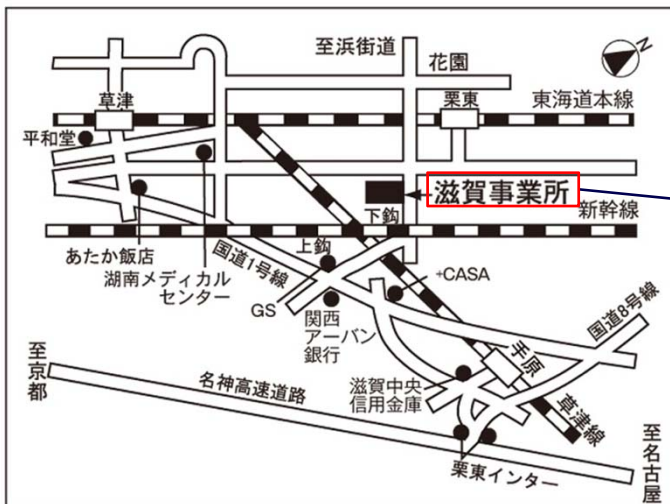

暮らしの中にある「はかり」絵画展 一般公開日のご案内

拝啓、時下ますますご清栄のこととお慶び申し上げます。

さて、早速ではありますが、この度は「はかり」の絵画展にご協力頂き誠にありがとうございました。たくさんの子供達が本当に素晴らしい絵を画いて頂き、今年は887点もの画が集まりました。

10月3日より弊社、滋賀事業所内で約2ヶ月間にわたり展示を行う予定にしております。

そこで、ご参加頂きましたご家族の皆様方にも是非ご覧いただきたく、一般公開の日を以下の日程で設けました。

会場内には投票箱を設置してありますので、見学に来られたご家族の皆様にも投票用紙をお配りします。学年ごとに分けて投票して頂きますので、お子様の絵のみならず全ての絵に目を通して頂ければと思います。

11月5日に得票数に応じて各賞を決定いたします。

皆様のお越しを心よりお待ちしております。

敬具

記

1. 1:開催日時 2018年10月27日(土) 11月3日(土)
   (時間 10時~15時)
   11月10日(土) は各賞の発表後の展示となり投票はできません。
   (時間 13時~16時半)となります。

1. 2:開催場所 株式会社イシダ 滋賀事業所内
   滋賀県栗東市下鉤959-1 A棟2階・3階オープンスペース

お手数ですが、お越し頂いた際に正門、左手の守衛室で受付をお願い致します。

お車でのお越しの方も、正門入って右に駐車スペースがありますので、駐車後に守衛室で受付をお願いします。

会場は案内表示しており、会場内で社員が投票用紙をお渡し致します。

担当者:㈱イシダ 三原 国彰

電話番号 075-751-7019

携帯番号:090-9008-0600

mihara@ishida.co.jp

【イシダ滋賀事業所地図】